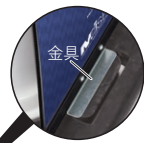

特許 登録済

ブラック

ホワイト

セット方法

三角コーンに差し込み、ウェイトに金具を差し込みます。(前後2ヶ所)

金具

250×670 ブラック

300×900 ホワイト