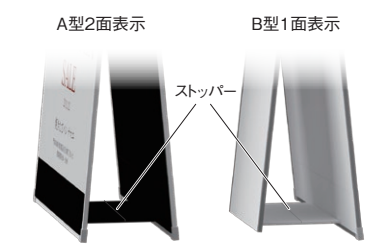

ミセル ポスターニSD

本体の仕様は2面表示と1面表示があります。

- A型 2面表示** 背中合わせで2枚のポスターをセットできます。
- B型 1面表示** 片面表示で1枚のポスターをセットできます。

ポスターを差し込むだけで簡単にセットできます。(写真はA型2面表示)
※本体にポスターは付属しません。

大型ポスターの差し替えも簡単な樹脂製ポスタースタンド。軽量で設置や移動も簡単に行うことができ、時間と手間を削減できます。

内側のストッパーを脚で軽く上げ下げするだけで設置・撤去ができます。

A型 2面表示

※本体にポスターは付属しません。

B型 1面表示

B1/ブラック

A1/ホワイト

B1/ブラック

A1/ホワイト