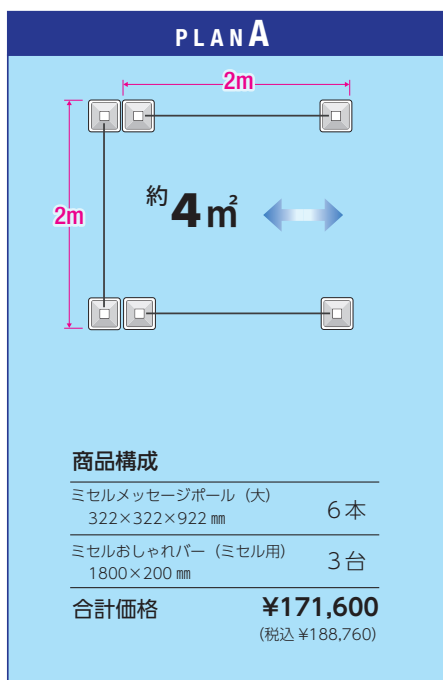

## 別注オーダー(受注時)

メッセージポールの  
4面穴付き加工も承り  
ます。詳しくは弊社又は  
係員までお気軽にお問い  
合わせください。

## 喫煙ブース レイアウトプラン (上から見た図)