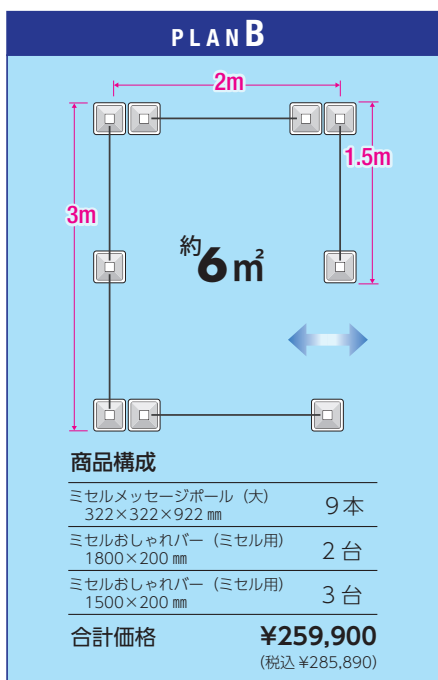

## 別注オーダー(受注時)

メッセージポールの  
4面穴付き加工も承り  
ます。詳しくは弊社又は  
係員までお気軽にお問い  
合わせください。

## 喫煙ブース レイアウトプラン (上から見た図)