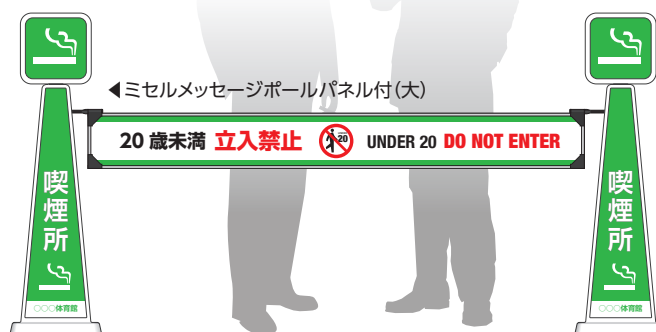

デザイン例 ミセルメッセージポールとミセルおしゃれパーをセットで使うと効果的です。

商品の詳細については、
ミセルおしゃれパー▶P.239
ミセルメッセージポール▶P.240
ミセルメッセージポールパネル付▶P.241

屋外用商品のご注意

●風の強い日や大雨などの荒天時は安全な場所へ移動してください。