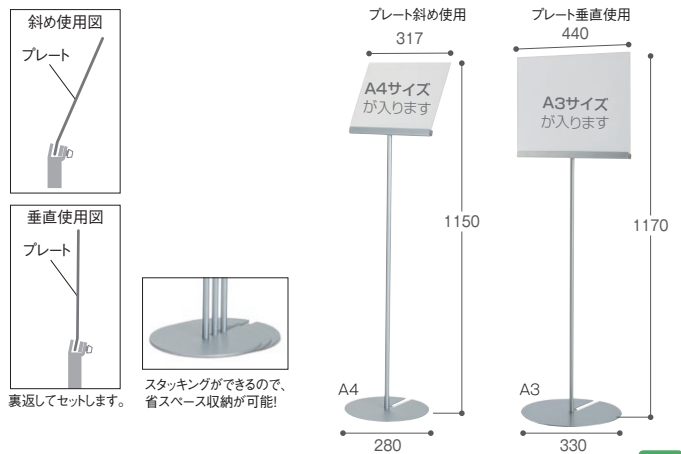

サインスタンド

1台で2パターンの角度にできるサインスタンド。
スタッキングして省スペースで収納できます。

2Wayサインスタンド

材 質 本体:スチールに粉体塗装、プレート:アクリル(透明)
サ イ ズ A4:プレート斜め使用時:約W317×D280×H1150mm、
プレート垂直使用時:約W317×D280×H1170mm
A3:プレート斜め使用時:約W440×D330×H1143mm、
プレート垂直使用時:約W440×D330×H1170mm

梱包入数 1台
元払数量 6台以上

| 品番 | 規格 | 画面サイズ(約) | 重量(約) | 価格 | JANコード |
|--------------|----|---------------------|-------|--------------------|--------|
| SU-657-300-0 | A4 | W297×H210mm(A4サイズ横) | 3.6kg | ¥12,500(税込¥13,750) | 110400 |
| SU-657-303-0 | A3 | W420×H297mm(A3サイズ横) | 4.7kg | ¥15,700(税込¥17,270) | 113814 |

●お客様組立商品 ●プレート部2段階角度調節可能 ●スタッキング可能

特許登録済

お客様
組立

挟むだけで簡単に設置できるサインスタンドです。

サインスタンドTST

材 質 本体:スチールにクロームメッキ、プレート:アクリル(透明)
サ イ ズ TST-WA4C:約φ340×H1010mm、TST-WB4C:約W407×D340×H1057mm
画面サイズ TST-WA4C:約W305×H219mm(A4サイズ)、
TST-WB4C:約W373×H266mm(B4サイズ)

●アクリル板2枚付 ●ご注文の際は、納期をご確認ください。
■運賃は別途申し受けます。

別途
運賃

角度が自由に変えられるサインスタンドです。

サインスタンド KSW

材 質 本体:スチールに粉体塗装、プレート:PET材(透明)、
ボード:ボール紙(ホワイトグレー)
サ イ ズ KSW-A4:約W330×D330×H860~1300mm、
KSW-A3:約W423×D330×H950~1390mm
プレートサイズ KSW-A4:約W296×H209mm、KSW-A3:約W419×H296mm