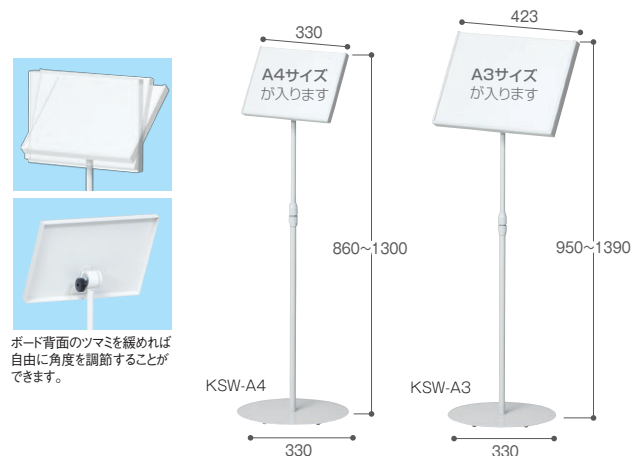

サインスタンド

1台で2パターンの角度にできるサインスタンド。
スタッキングして省スペースで収納できます。

2Wayサインスタンド

材 質 本体:スチールに粉体塗装、プレート:アクリル(透明)
サ イ ズ A4:プレート斜め使用時:約W317×D280×H1150mm、
プレート垂直使用時:約W317×D280×H1170mm
A3:プレート斜め使用時:約W440×D330×H1143mm、
プレート垂直使用時:約W440×D330×H1170mm

●お客様組立商品 ●プレート部2段階角度調節可能 ●スタッキング可能

特許登録済

お客様
組立

挟むだけで簡単に設置できるサインスタンドです。

サインスタンドTST

材 質 本体:スチールにクロームメッキ、プレート:アクリル(透明)
サ イ ズ TST-WA4C:約φ340×H1010mm、TST-WB4C:約W407×D340×H1057mm
画面サイズ TST-WA4C:約W305×H219mm(A4サイズ)、
TST-WB4C:約W373×H266mm(B4サイズ)

| 品番 | 規格 | 重量(約) | 価格 | JANコード |
|--------------|----------|-------|--------------------|--------|
| SU-657-000-0 | TST-WA4C | 3.9kg | ¥33,000(税込¥36,300) | 614809 |
| SU-657-100-0 | TST-WB4C | 4.1kg | ¥38,500(税込¥42,350) | 614908 |

●アクリル板2枚付 ●ご注文の際は、納期をご確認ください。
■運賃は別途申し受けます。

別途
運賃

角度が自由に変えられるサインスタンドです。

サインスタンド KSW

材 質 本体:スチールに粉体塗装、プレート:PET材(透明)、
ボード:ボール紙(ホワイトグレー)
サ イ ズ KSW-A4:約W330×D330×H860~1300mm、
KSW-A3:約W423×D330×H950~1390mm
プレートサイズ KSW-A4:約W296×H209mm、KSW-A3:約W419×H296mm