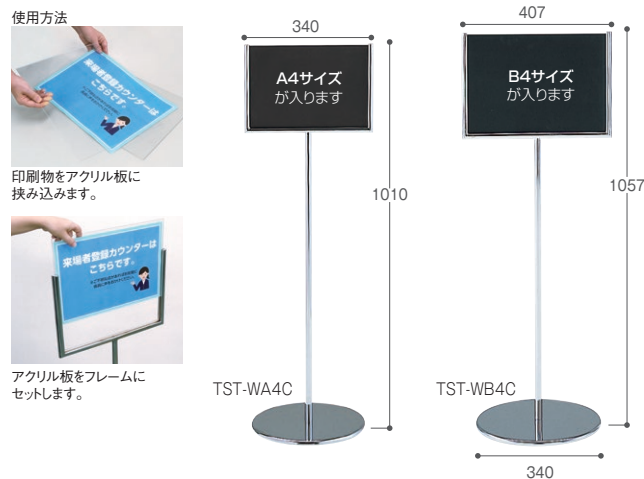

サインスタンド

1台で2パターンの角度にできるサインスタンド。
スタッキングして省スペースで収納できます。

2Wayサインスタンド

材 質 本体:スチールに粉体塗装、プレート:アクリル(透明)
サ イ ズ A4:プレート斜め使用時:約W317×D280×H1150mm、
プレート垂直使用時:約W317×D280×H1170mm
A3:プレート斜め使用時:約W440×D330×H1143mm、
プレート垂直使用時:約W440×D330×H1170mm

梱包入数 1台
元払数量 6台以上

| 品番 | 規格 | 画面サイズ(約) | 重量(約) | 価格 | JANコード |
|--------------|----|---------------------|-------|--------------------|--------|
| SU-657-300-0 | A4 | W297×H210mm(A4サイズ横) | 3.6kg | ¥12,500(税込¥13,750) | 110400 |
| SU-657-303-0 | A3 | W420×H297mm(A3サイズ横) | 4.7kg | ¥15,700(税込¥17,270) | 113814 |

●お客様組立商品 ●プレート部2段階角度調節可能 ●スタッキング可能

特許登録済

お客様
組立

挟むだけで簡単に設置できるサインスタンドです。

サインスタンドTST

材 質 本体:スチールにクロームメッキ、プレート:アクリル(透明)
サ イ ズ TST-WA4C:約φ340×H1010mm、TST-WB4C:約W407×D340×H1057mm
画面サイズ TST-WA4C:約W305×H219mm(A4サイズ)、
TST-WB4C:約W373×H266mm(B4サイズ)

●アクリル板2枚付 ●ご注文の際は、納期をご確認ください。
■運賃は別途申し受けます。

別途
運賃

角度が自由に変えられるサインスタンドです。

サインスタンド KSW

材 質 本体:スチールに粉体塗装、プレート:PET材(透明)、
ボード:ボール紙(ホワイトグレー)
サ イ ズ KSW-A4:約W330×D330×H860~1300mm、
KSW-A3:約W423×D330×H950~1390mm
プレートサイズ KSW-A4:約W296×H209mm、KSW-A3:約W419×H296mm