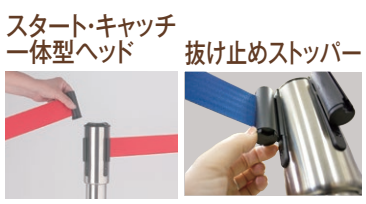

目的に合わせて3段階に 高さが変えられる ジョイントパーテーション

1本継ぎで使用
展示会や美術館などで
観賞の妨げにならない高さ。

2本継ぎで使用
幼稚園や小学校などで
子どもの背丈にピッタリの高さ。

3本継ぎで使用
様々な施設や店舗で
活躍する従来品の高さ。

材質: ベース: 鋳鉄+ステンレスヘアライン仕上、
ポール: ステンレスヘアライン仕上、ベルト: ナイロン(49mm巾)

サイズ: 約φ360×H906mm(3本継ぎ)

ベルトカラー: 赤・青・黒

品番: SU-660-900-2 (ベルト赤), SU-660-900-3 (ベルト青), SU-660-900-7 (ベルト黒)

規格: 規格
重量(約): 8.4kg
ベルト長さ(約): 1.7m
支柱太さ: φ50.8
梱包入数: 1台
元払数量: 2台以上
JANコード: 102337, 102344, 102351

●お客様組立商品 ●スタート&キャッチのみとなります。 ●屋内用
●高さは約906mm、約674mm、約442mmの3段階で使用できます。

特許登録済

**省スペース
収納可能**

コンパクト梱包
物流コストや在庫
スペースを削減。

従来品

約半分の
サイズに!

お客様
組立

ジョイントパーテーションD

¥22,500(税込¥24,750)

材質: ベース: 鋳鉄+ステンレスヘアライン仕上、
ポール: ステンレスヘアライン仕上、ベルト: ナイロン(49mm巾)

サイズ: 約φ360×H906mm(3本継ぎ)

ベルトカラー: 赤・青・黒

品番	規格	重量(約)	ベルト長さ(約)	支柱太さ	梱包入数	元払数量	JANコード
SU-660-900-2	ベルト赤	8.4kg	1.7m	φ50.8	1台	2台以上	102337
SU-660-900-3	ベルト青	8.4kg	1.7m	φ50.8	1台	2台以上	102344
SU-660-900-7	ベルト黒	8.4kg	1.7m	φ50.8	1台	2台以上	102351

●お客様組立商品 ●スタート&キャッチのみとなります。 ●屋内用
●高さは約906mm、約674mm、約442mmの3段階で使用できます。

特許登録済