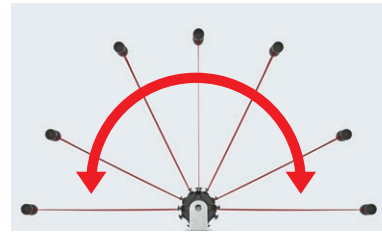

## ウォールジョイントパーテーション

¥10,500(税込¥11,550)

材質: ベース: ステンレス、本体: ステンレス・PA樹脂、  
ベルト: ナイロン(49mm巾)

サイズ: スタート部: 約W100×D116×H177mm  
キャッチ部: 約W28×D22×H170mm

ベルト長さ: 約1.7m

重量: スタート部: 約600g、キャッチ部: 約60g

ベルトカラー: 赤・青・黒

品番	規格	梱包入数	元払数量	JANコード
SU-661-100-2	ベルト赤	5個	10個以上	104324
SU-661-100-3	ベルト青	5個	10個以上	104331
SU-661-100-7	ベルト黒	5個	10個以上	104348

●スタート部とキャッチ部のセット  
●屋内用  
●壁面にネジで固定してください。  
●ネジ: アンカー(トリカブラ)付

### 抜け止めストッパー

底部分にベルト外れを防ぐストッパーが付いています。

スタート部は180°回転するので、様々な角度でセットすることが可能です。