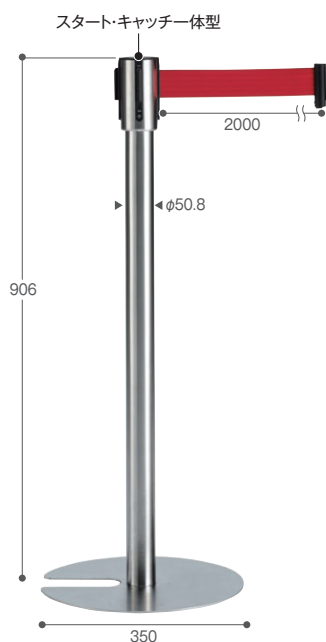

# 洗練された機能に磨きをかけ、さらに使いやすさを追求した ニューベーシックを担うベルトパーテーションです。

ベルトを差し込むと  
自動でロックします。

ベルトを外す場合は下部に  
あるボタンを押します。

ベルトが外れても安心の機構

設置や収納時にベルトが手から離れても、  
ブレーキが働き、ゆっくり巻き取りベルト暴れを  
防止します。

ベルトの有効長は約2m。  
3色のベーシックカラーを  
揃えました。

ベルトカラー

## ベルトパーテーション スタンドUN

お客様  
組立

¥25,000(税込¥27,500)

材質	ベース:ボールステンレス、ベルト:ナイロン(48mm巾)					
サイズ	約φ350×H906mm					
支柱太さ	φ50.8					
ベルトカラー	赤・青・黒					
品番	規格	重量(約)	ベルト長さ(約)	梱包入数	元払数量	JANコード
SU-661-800-2	ステンベルト赤	6kg	2m	2台	2台以上	903231
SU-661-800-3	ステンベルト青	6kg	2m	2台	2台以上	903248
SU-661-800-7	ステンベルト黒	6kg	2m	2台	2台以上	903255

## ベルトパーテーション スタンドD(ステン)

お客様  
組立

¥22,500(税込¥24,750)

材質	ベース:鋳鉄+ステンレスヘアライン仕上、ボール:ステンレスヘアライン仕上、ベルト:ナイロン(49mm巾)					
サイズ	約φ360×H906mm					
支柱太さ	φ50.8					
ベルトカラー	赤・青・黒					
品番	規格	重量(約)	ベルト長さ(約)	梱包入数	元払数量	JANコード
SU-660-500-2	ベルト赤	8.3kg	1.7m	2台	2台以上	102276
SU-660-500-3	ベルト青	8.3kg	1.7m	2台	2台以上	102283
SU-660-500-7	ベルト黒	8.3kg	1.7m	2台	2台以上	102290