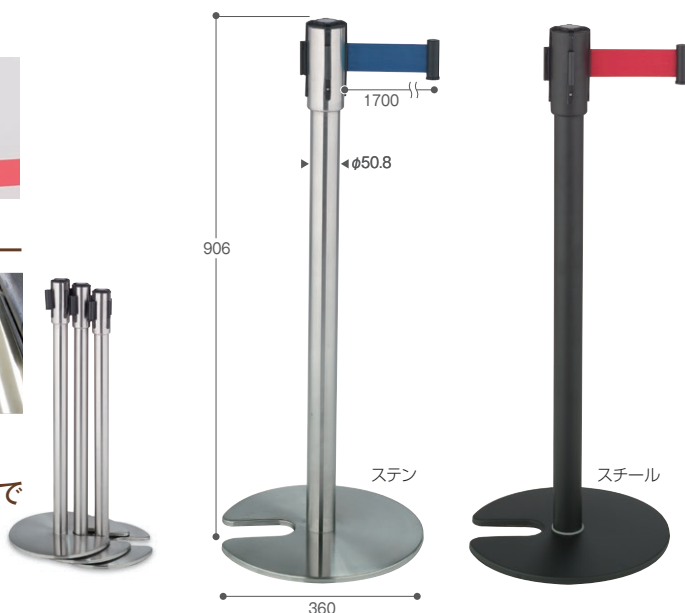

## ベルトパーテーション スタンドD(ステン)

お客様  
組立

¥22,500(税込¥24,750)

材質	ベース:鋳鉄+ステンレスヘアライン仕上、ボール:ステンレスヘアライン仕上、ベルト:ナイロン(49mm巾)					
サイズ	約φ360×H906mm					
支柱太さ	φ50.8					
ベルトカラー	赤・青・黒					
品番	規格	重量(約)	ベルト長さ(約)	梱包入数	元払数量	JANコード
SU-660-500-2	ベルト赤	8.3kg	1.7m	2台	2台以上	102276
SU-660-500-3	ベルト青	8.3kg	1.7m	2台	2台以上	102283
SU-660-500-7	ベルト黒	8.3kg	1.7m	2台	2台以上	102290

●お客様組立商品 ●スタート&キャッチのみとなります。●屋内用

スタート・キャッチ  
一体型ヘッド

抜け止めストッパー

省スペースで  
収納可能

## ベルトパーテーション スタンドD(スチール)

お客様  
組立

¥20,000(税込¥22,000)

材質	ベース:鋳鉄+スチールに粉体塗装、ボール:スチールに粉体塗装、ベルト:ナイロン(49mm巾)					
サイズ	約φ360×H906mm					
支柱太さ	φ50.8					
ベルトカラー	赤・青・黒					
品番	規格	重量(約)	ベルト長さ(約)	梱包入数	元払数量	JANコード
SU-660-510-2	ベルト赤	8.3kg	1.7m	2台	2台以上	102306
SU-660-510-3	ベルト青	8.3kg	1.7m	2台	2台以上	102313
SU-660-510-7	ベルト黒	8.3kg	1.7m	2台	2台以上	102320