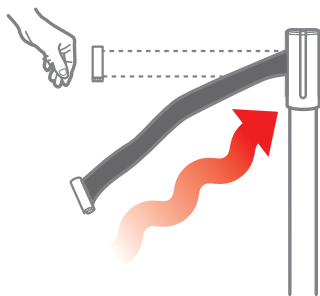

# 洗練された機能に磨きをかけ、さらに使いやすさを追求した ニューベーシックを担うベルトパーテーションです。

ベルトを差し込むと  
自動でロックします。

ベルトを外す場合は下部に  
あるボタンを押します。

ベルトが外れても安心の機構

設置や収納時にベルトが手から離れても、  
ブレーキが働き、ゆっくり巻き取りベルト暴れを  
防止します。

ベルトの有効長は約2m。  
3色のベーシックカラーを  
揃えました。