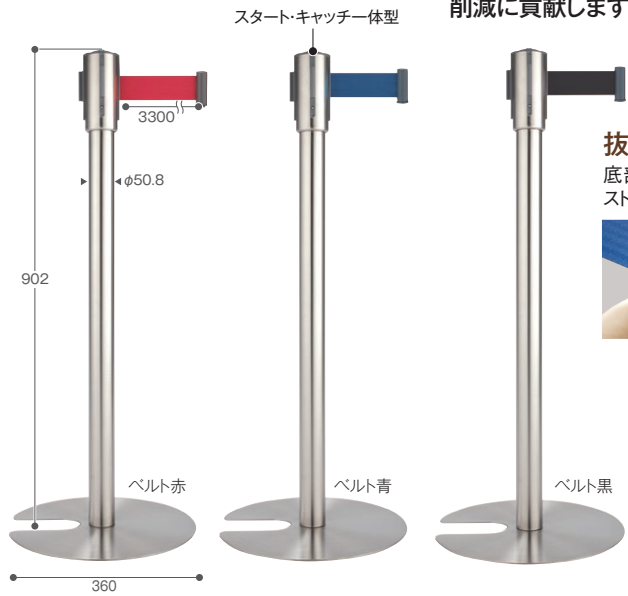

コスト削減や移動時の手間、安全性など  
お客さま目線で発想したベルトパーテーション。

▶ 動画で Check!  
商品説明

とっても  
**軽い**

重量は  
従来品の  
約半分

約**4.3kg**

重量を半分にし移動や設置にかかる労力を  
軽減しセッティングが楽になりました。  
さらに薄型ベースでスタッキングの本数も  
2倍に。(従来品は3本)

1本の受け持つ範囲が広がるため、  
設置本数を減らし、管理者側の経費  
削減に貢献します。

とっても  
**安全**

ケガを防ぐ  
ストッパー付  
ベルト

設置や収納時にベルトが手から  
離れてもストッパーが動き、  
ベルト暴れを防止します。

抜け止めストッパー  
底部分にベルト外れを防ぐ  
ストッパーが付いています。

オリジナルデザインが可能な  
タイプもございます。

プリントベルト  
パーテーション  
Light 2m  
▶ P.162

オプション POPやメニューなどを  
差し込めるパネル。

▶ P.169

A4&A3サイズ

ベルトパーテーション用  
アドパネル

ベルトパーテーションLight

お客様  
組立

¥30,000(税込¥33,000)

材 質 ベース・ポール:ステンレスヘアライン仕上、ベルト:ナイロン(48mm巾)  
サ イ ズ 約φ360×H902mm  
ベルトカラー 赤・青・黒

品番	規格	重量(約)	ベルト長さ(約)	支柱太さ	梱包入数	元払数量	JANコード
SU-661-300-2	ベルト赤	4.3kg	3.3m	φ50.8	2台	2台以上	104485
SU-661-300-3	ベルト青	4.3kg	3.3m	φ50.8	2台	2台以上	104492
SU-661-300-7	ベルト黒	4.3kg	3.3m	φ50.8	2台	2台以上	111551