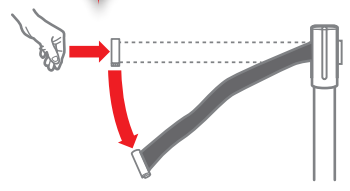

コスト削減や移動時の手間、安全性など  
お客さま目線で発想したベルトパーテーション。

▶ 動画で Check!  
商品説明

とっても  
**軽い**

重量は  
従来品の  
約半分

約**4.3kg**

重量を半分にし移動や設置にかかる労力を  
軽減しセッティングが楽になりました。  
さらに薄型ベースでスタッキングの本数も  
2倍に。(従来品は3本)

1本の受け持つ範囲が広がるため、  
設置本数を減らし、管理者側の経費  
削減に貢献します。

とっても  
**安全**

ケガを防ぐ  
ストッパー付  
ベルト

設置や収納時にベルトが手から  
離れてもストッパーが動き、  
ベルト暴れを防止します。

抜け止めストッパー  
底部分にベルト外れを防ぐ  
ストッパーが付いています。

オリジナルデザインが可能な  
タイプもございます。

プリントベルト  
パーテーション  
Light 2m  
▶ P.162

オプション POPやメニューなどを  
差し込めるパネル。

▶ P.169

A4&A3サイズ

ベルトパーテーション用  
アドパネル

ベルトパーテーションLight

お客様  
組立

¥30,000(税込¥33,000)

材 質 ベース・ポール:ステンレスヘアライン仕上、ベルト:ナイロン(48mm巾)  
サ イ ズ 約φ360×H902mm  
ベルトカラー 赤・青・黒

品番	規格	重量(約)	ベルト長さ(約)	支柱太さ	梱包入数	元払数量	JANコード
SU-661-300-2	ベルト赤	4.3kg	3.3m	φ50.8	2台	2台以上	104485
SU-661-300-3	ベルト青	4.3kg	3.3m	φ50.8	2台	2台以上	104492
SU-661-300-7	ベルト黒	4.3kg	3.3m	φ50.8	2台	2台以上	111551