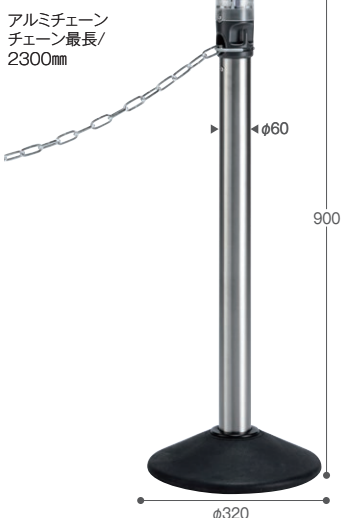

光り方は「常灯」・「点滅灯」の2種類、チェーンは3種類をご用意しています。

※「常灯」は夜間常時点灯、「点滅灯」はゆっくり消灯、ゆっくり点灯を繰り返す「ホタル灯タイプ」です。

点灯比較

アルミチェーン

チェーンをスムーズに出し
入れできるので移動や
収納が簡単に行えます。

アルミチェーン
チェーン最長/
2300mm

床にゴムベースが直接触
れないように脚キャップが
取り付けてあります。

プラチェーン

プラチェーン/黄
チェーン最長/
4300mm

プラチェーン/白
チェーン最長/
4300mm

LEDライト付きチェーンスタンド アルミチェーン

¥39,000 (税込¥42,900)

材質 チェーン:アルミ、台座:ゴム・TPE、
ボール組部品:ステンレス・ポリエチレン・ナイロン・ポリカーボネート他
サイズ 台座:約φ320mm×H900mm
チェーン長さ 最長約2.3m
支柱太さ φ60

品番	規格	重量(約)	梱包入数	元払数量	JANコード
SU-662-010-0	常灯	5.7kg	2台	2台以上	903033
SU-662-020-0	点滅灯	5.7kg	2台	2台以上	903040

●お客様組立商品 ●風の強い日や大雨などの荒天時は安全な場所へ移動してください。
●IPX5適合 ●LEDライトのみ・チェーンのみの販売はしていません。
●再生可能エネルギーを使用しています。

塩ビ不使用

特許登録済

LEDライト付きチェーンスタンド プラチェーン

¥35,000 (税込¥38,500)

材質 チェーン:ポリエチレン、台座:ゴム・TPE、
ボール組部品:ステンレス・ポリエチレン・ナイロン・ポリカーボネート他
サイズ 台座:約φ320mm×H900mm
チェーン長さ 最長約4.3m
支柱太さ φ60
チェーンカラー 黄・白