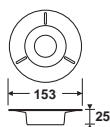

¥89,700(税込¥98,670) 1.7L

材質 ステンレスヘアライン仕上
サイズ 本体:約φ200×H600mm、
受皿:約φ165×H100mm
重量 約5.3kg
梱包入数 2台
元払数量 1台以上

●底ゴム付 ●別途ミラー仕上げ可能

ステン角型灰皿GPX-28A

SS-955-010-0 JANコード 703800

¥21,500(税込¥23,650) 2.1L

材質 ステンレスヘアライン仕上
サイズ 本体:約□215×H604mm、
受皿:約□188×□158×H70mm
重量 約3.3kg
梱包入数 4台
元払数量 4台以上

●底ゴム付

灰皿SK-020

SU-290-520-0 JANコード 355801

¥123,500(税込¥135,850) 2.6L

材質 ステンレスヘアライン仕上
サイズ 本体:約□200×H600mm、
受皿:約□178×H120mm
重量 約9.1kg
梱包入数 2台
元払数量 1台以上

●底ゴム付 ●別途ミラー仕上げ可能

灰皿SK-025

SU-290-525-0 JANコード 355900

¥136,500(税込¥150,150) 4.5L

材質 ステンレスヘアライン仕上
サイズ 本体:約□250×H600mm、
受皿:約□228×H120mm
重量 約12.4kg
梱包入数 2台
元払数量 1台以上

●底ゴム付 ●別途ミラー仕上げ可能

卓上灰皿

積み重ね可能

卓上灰皿ST-015

材質 ステンレス 梱包入数 25個

厚さ 0.3mm厚 元払数量 100個以上

品番 サイズ(約) 重量(約) 価格 JANコード

SU-292-015-0 φ153×H25mm 50g ¥330(税込¥363) 113982

●積み重ね可能。

すいから回収と注水作業が効率よくできる巡回用カートもあります。

エアロカート®Σ(巡回用) すいから回収 ▶P.461

注水作業が片手でラクラク!

収集缶も取り出し簡単!

灰皿SK-025 +スタンディンググレスト(クッションタイプ) (P.137)