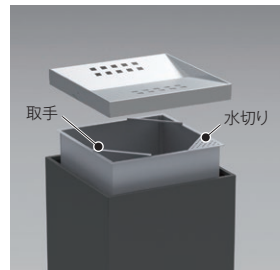

空間の雰囲気をもつめる
上質な大容量タイプ。

吸殻回収量(目安)
1L:約80本回収

15L

大容量
15L

水を捨てやすい取手と水切り付

large ashtray (ラージアッシュトレイ)

SS-254-200-8

JANコード 901565

¥81,000(税込¥89,100)

15L

材 質 本体:電気亜鉛メッキ鋼板に粉体塗装、受皿:灰皿プレート:ステンレス
サ イ ズ 本体:約□360×H705mm、受皿:約□319×H187mm(取手含む)
規 格 色 アーバングレー
重 量 約16.8kg
梱包入数 1台
元払数量 1台以上

●アジャスター付

カラ
プリント

利用が多い所に最適な大容量

15L

大容量
15L

火がついたタバコが捨てられても、
内部で火が消えやすい構造で安心。

火が
消えやすい
構造

約3L

ポイッ!

煙は中缶上部にたまりません。

酸欠状態になりタバコの火も消えやすい。

[灰皿断面図]

消煙灰皿