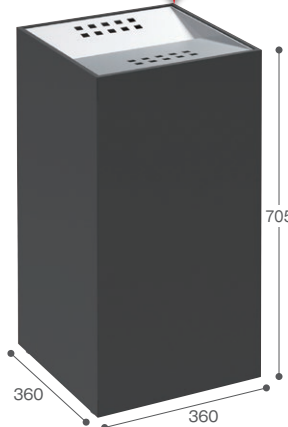

空間の雰囲気をもつめる
上質な大容量タイプ。

吸殻回収量(目安)
1L:約80本回収

15L

大容量
15L

水を捨てやすい取手と水切り付

large ashtray (ラージアッシュトレイ)

SS-254-200-8

JANコード 901565

¥81,000(税込¥89,100)

15L

材 質 本体:電気亜鉛メッキ鋼板に粉体塗装、受皿:灰皿プレート:ステンレス
サ イ ズ 本体:約□360×H705mm、受皿:約□319×H187mm(取手含む)
規 格 色 アーバングレー
重 量 約16.8kg
梱包入数 1台
元払数量 1台以上

●アジャスター付

カラ
プリント

利用が多い所に最適な大容量

15L

大容量
15L

吸殻が捨てやすい受皿付

プロスモーキー®(灰皿) 15L

DS-264-015-0

JANコード 899947

¥59,000(税込¥64,900)

15L

材 質 本体:電気亜鉛メッキ鋼板にメラミン焼付塗装、
受皿:電気亜鉛メッキ鋼板
サ イ ズ 本体:約□360×H700mm、受皿:□256×H231mm
規 格 色 白
重 量 約13.8kg
梱包入数 1台
元払数量 1台以上

カラ
プリント

火がついたタバコが捨てられても、
内部で火が消えやすい構造で安心。

火が
消えやすい
構造

約3L

ポイッ!

煙は中缶上部にたまりません。

酸欠状態になりタバコの火も消えやすい。

[灰皿断面図]

消煙灰皿