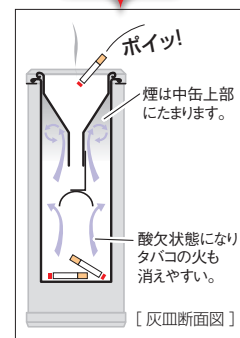

吸殻が捨てやすい受皿付

プロスモーキー®(灰皿) 15L

DS-264-015-0

JANコード 899947

¥59,000(税込¥64,900)

15L

材 質 本体:電気亜鉛メッキ鋼板にメラミン焼付塗装、
受皿:電気亜鉛メッキ鋼板
サ イ ズ 本体:約□360×H700mm、受皿:□256×H231mm
規 格 色 白
重 量 約13.8kg
梱包入数 1台
元払数量 1台以上

カラ
プリント

火がついたタバコが捨てられても、
内部で火が消えやすい構造で安心。

火が
消えやすい
構造

約3L

ポイッ!

煙は中缶上部にたまりません。

酸欠状態になりタバコの火も消えやすい。

[灰皿断面図]

消煙灰皿