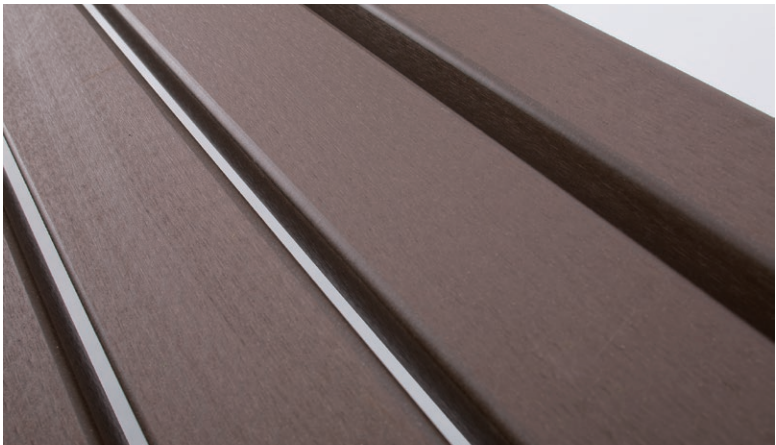

木材の風合いを持ちながら、耐久性・耐候性に優れたリサイクルウッドを使用。シンプルなデザインにこだわった安定感ある作りで、屋内・屋外での憩いのスペースを演出。

環境に優しいリサイクルウッド

これまで焼却処分されていた廃材や間伐材などの木粉と、産業廃棄物の樹脂を原料に、リサイクルウッドとして再生された素材を使用しています。

天然木の風合いを再現

天然木を思わせる豊かな質感が魅力。木粉と樹脂を混合しているため水に濡れたり、長期間湿気などにさらされても腐食しにくい素材です。

お手入れ簡単

座・背面を固く絞った濡れ雑巾などで日常的にこまめに清掃をしてください。クリアー塗装について、定期的なメンテナンスが必要となりますので、詳細は弊社にお問い合わせください。

リサイクルウッド

背なし

TOPOET (トポエ)

BC-307-100-0

別途運賃
お客様組立
JANコード 105567

¥155,000 (税込¥170,500)

材質 脚部:アルミ鋳物にアクリル焼付塗装、座面:リサイクルウッド材(人工木にクリアー塗装)、補強材:スチールにアクリル焼付塗装

サイズ 約W1800×D486×H405mm

重量 約25kg

●お客様組立商品 ●アジャスター付 ■1台につき別途運賃が必要です。

塩ビ不使用 意匠登録済