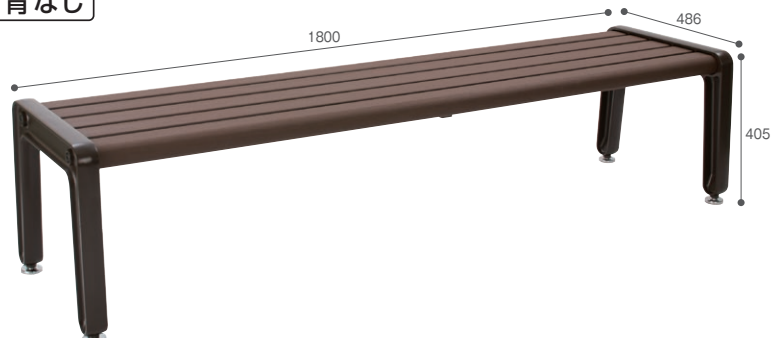

木材の風合いを持ちながら、耐久性・耐候性に優れたリサイクルウッドを使用。シンプルなデザインにこだわった安定感ある作りで、屋内・屋外での憩いのスペースを演出。

環境に優しいリサイクルウッド

これまで焼却処分されていた廃材や間伐材などの木粉と、産業廃棄物の樹脂を原料に、リサイクルウッドとして再生された素材を使用しています。

天然木の風合いを再現

天然木を思わせる豊かな質感が魅力。木粉と樹脂を混合しているため水に濡れたり、長期間湿気などにさらされても腐食しにくい素材です。

お手入れ簡単

座・背面を固く絞った濡れ雑巾などで日常的にこまめに清掃をしてください。クリアー塗装について、定期的なメンテナンスが必要となりますので、詳細は弊社にお問い合わせください。

リサイクルウッド

背なし

TOPOET (トポエ)

BC-307-100-0

別途運賃
お客様組立
JANコード 105567

¥155,000 (税込¥170,500)

材質 脚部:アルミ鋳物にアクリル焼付塗装、座面:リサイクルウッド材(人工木にクリアー塗装)、補強材:スチールにアクリル焼付塗装

サイズ 約W1800×D486×H405mm

重量 約25kg

●お客様組立商品 ●アジャスター付 ■1台につき別途運賃が必要です。

塩ビ不使用 意匠登録済