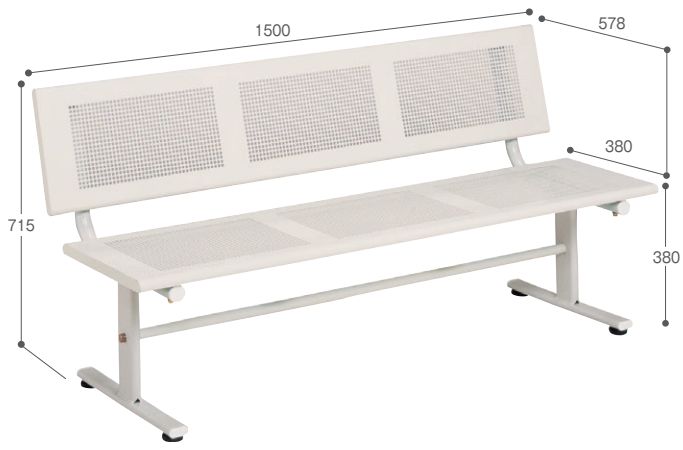

**金属製ベンチ** 屋外で使用できる、軽くて丈夫なアルミ製ベンチ。

屋外用

**ベンチNSC-1500 (背付)**

BC-597-007-0

¥71,500 (税込¥78,650)

材 質 アルミ  
サ イ ズ 約W1500×D500×H730 (SH400) mm  
重 量 約10.1kg

- お客様組立商品
- ご注文の際は、納期をご確認ください。
- 運賃は別途申し受けます。

座面・背面を穴あけ加工することで衣服のベタツキやスチールのヒンヤリ感を軽減します。

**パンチングベンチ D-1500**

BC-301-115-0

JANコード 362809

¥74,000 (税込¥81,400)

材 質 座面:スチールに粉体塗装、脚:スチールに粉体塗装  
サ イ ズ 約W1500×D578×H715 (SH380) mm  
重 量 約23kg  
梱包入数 1台  
元払数量 1台以上

- お客様組立商品
- アジャスター付

**パンチングベンチ E-1500**

BC-301-215-0

JANコード 262901

¥55,600 (税込¥61,160)

材 質 座面:スチールに粉体塗装、脚:スチールに粉体塗装  
サ イ ズ 約W1500×D464×H380mm  
重 量 約13kg  
梱包入数 1台  
元払数量 2台以上

- お客様組立商品
- アジャスター付

**木製ベンチ** 座面に天然木を使用した、シンプルな屋内用ベンチ。

屋内用

**SRベンチ**

BC-248-200-0

JANコード 499307

¥49,000 (税込¥53,900)

材 質 座面:天然木、フレーム:電気亜鉛メッキ鋼板にメラミン焼付塗  
装、脚:電気亜鉛メッキ鋼板にメラミン焼付塗装  
サ イ ズ 約W1200×D375×H395mm  
重 量 約18.5kg  
梱包入数 1台  
元払数量 1台以上

- お客様組立商品
- アジャスター付
- 天然木の為、商品により色味が多少異なることがあります。ご了承ください。