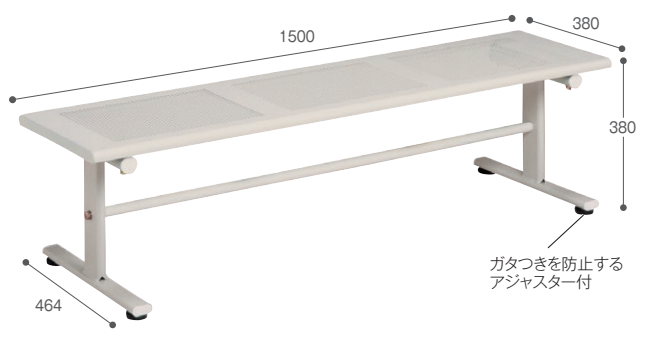

**金属製ベンチ** 屋外で使用できる、軽くて丈夫なアルミ製ベンチ。

屋外用

**ベンチNSC-1500 (背付)**

BC-597-007-0

¥71,500 (税込¥78,650)

材 質 アルミ  
サ イ ズ 約W1500×D500×H730 (SH400) mm  
重 量 約10.1kg

- お客様組立商品
- ご注文の際は、納期をご確認ください。
- 運賃は別途申し受けます。

座面・背面を穴あけ加工することで衣服のベタツキやスチールのヒンヤリ感を軽減します。

**パンチングベンチ D-1500**

BC-301-115-0

JANコード 362809

¥74,000 (税込¥81,400)

材 質 座面:スチールに粉体塗装、脚:スチールに粉体塗装  
サ イ ズ 約W1500×D578×H715 (SH380) mm  
重 量 約23kg  
梱包入数 1台  
元払数量 1台以上

- お客様組立商品
- アジャスター付

**パンチングベンチ E-1500**

BC-301-215-0

JANコード 262901

¥55,600 (税込¥61,160)

材 質 座面:スチールに粉体塗装、脚:スチールに粉体塗装  
サ イ ズ 約W1500×D464×H380mm  
重 量 約13kg  
梱包入数 1台  
元払数量 2台以上

- お客様組立商品
- アジャスター付

**木製ベンチ** 座面に天然木を使用した、シンプルな屋内用ベンチ。

屋内用

**SRベンチ**

BC-248-200-0