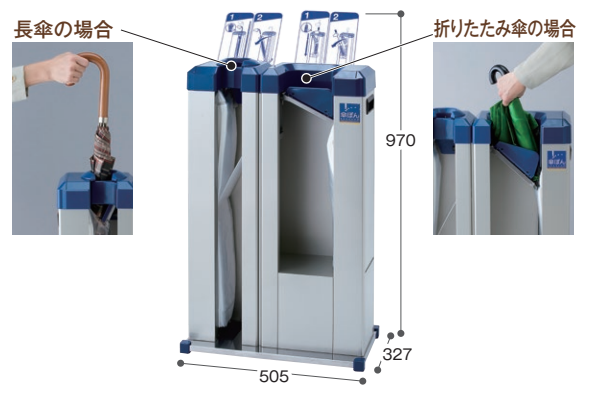

長傘&折りたたみ傘

傘ぼんKP-09SS折りたたみ傘一体タイプ

材質 本体:SUS430ステンレススチールに焼付塗装(メタリックシルバー)、ヘッド:ABS樹脂、台座:ステンレスヘアライン
傘袋収納量 長傘用:600枚、折りたたみ傘用:600枚

品番	サイズ(約)	重量(約)	価格	梱包入数	元払数量
UB-284-700-0	W505×D327×H970mm	15.5kg	¥218,000(税込¥239,800)	1台	1台以上

●専用傘袋:長傘用400枚付・折りたたみ傘用400枚付 ●キャスター2個付

装着&回収

ゴミ箱と一緒に使ったタイプ。

市販のゴミ袋をセットでき、後片付けも簡単です。

手を汚さず簡単にかさ袋が
取れます。

使用後のかさ袋が散らかりません。