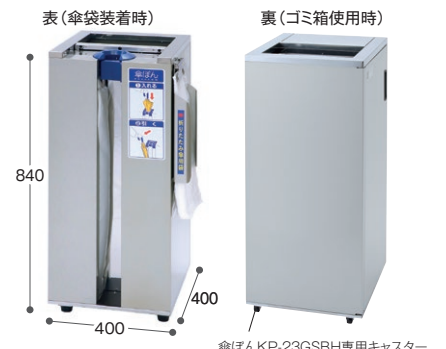

●専用傘袋:長傘用400枚付・折りたたみ傘用400枚付 ●キャスター2個付

装着&回収

ゴミ箱と一緒に使ったタイプ。

市販のゴミ袋をセットでき、後片付けも簡単です。

手を汚さず簡単にかさ袋が
取れます。

使用後のかさ袋が散らかりません。

通常はゴミ箱として使用可能。

傘ぼん KP-29CBBH
折りたたみ傘袋用ホルダー付
UB-284-829-0
¥175,000(税込¥192,500)

材質 本体:SUS430ステンレススチールに焼付塗装(メタリックシルバー)、ヘッド:ABS樹脂、台座:ステンレスヘアライン
サイズ 約W473×D321×H970mm
重量 約13.8kg
傘袋収納量 長傘用:600枚、折りたたみ傘用:600枚
ゴミ箱容量 約24L
梱包入数 1台
元払数量 1台以上
●長傘用袋400枚付・折りたたみ傘用袋200枚付 ●キャスター2個付

傘ぼん KP-25KKBH
折りたたみ傘袋用ホルダー付
UB-284-825-0
¥181,000(税込¥199,100)