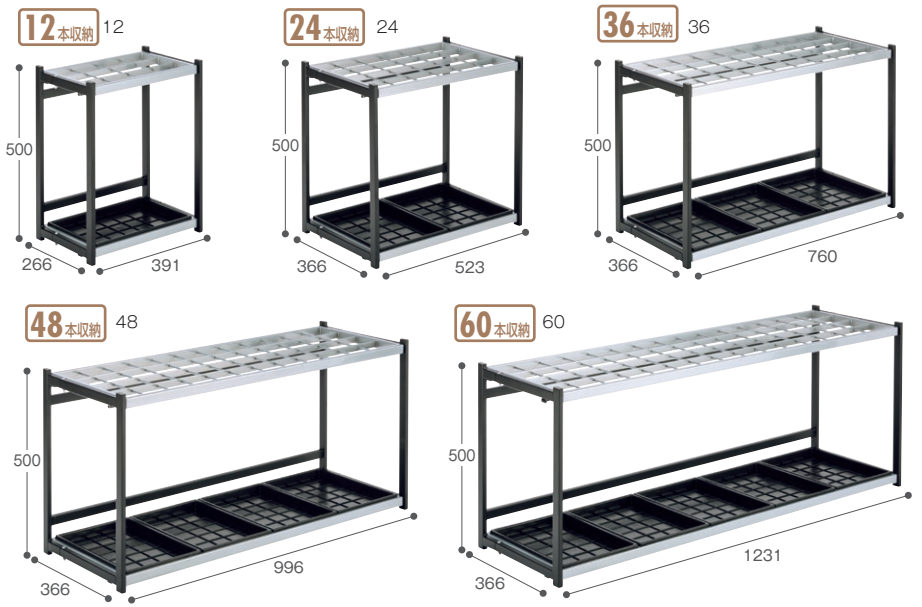

折りたたみ式傘立

サイズバリエーションが豊富でコンパクトに収納できる折りたたみ式傘立。

折りたたみ式傘立A型

品番	規格	サイズ(約)	重量(約)	価格	梱包入数	元払数量	JANコード
UB-280-212-0	12	W391×D266×H500mm	4.2kg	¥12,500 (税込¥13,750)	2台	4台以上	674506
UB-280-224-0	24	W523×D366×H500mm	6.0kg	¥18,000 (税込¥19,800)	1台	4台以上	623207
UB-280-236-0	36	W760×D366×H500mm	7.7kg	¥22,500 (税込¥24,750)	1台	4台以上	623306
UB-280-248-0	48	W996×D366×H500mm	9.6kg	¥28,500 (税込¥31,350)	1台	2台以上	674605
UB-280-260-0	60	W1231×D366×H500mm	11.2kg	¥36,500 (税込¥40,150)	1台	1台以上	819006

●折りたたみ式(折りたたみ時厚さ:約10cm) ●12:傘12本立、24:傘24本立、36:傘36本立、48:傘48本立、60:傘60本立 ●受皿:再生ポリプロピレン100%使用

シンプルで使いやすい、折りたたみ式。

ニュー傘立

品番	規格	サイズ(約)	重量(約)	価格	梱包入数	元払数量	JANコード
UB-280-124-0	24	W725×D270×H505mm	5.2kg	¥24,100 (税込¥26,510)	1台	3台以上	362304
UB-280-130-0	30	W850×D335×H505mm	6.3kg	¥27,000 (税込¥29,700)	1台	3台以上	362403
UB-280-148-0	48	W1000×D370×H505mm	7.7kg	¥34,400 (税込¥37,840)	1台	2台以上	362502

●折りたたみ式(折りたたみ時厚さ:約10.5cm) ●24:傘24本立、30:傘30本立、48:傘48本立 ●受皿:再生ポリプロピレン100%使用

折りたたみ時(自立しません)

場所をとらないコンパクト設計の折りたたみ式小型傘立。

使用イメージ

ミニ傘立角型

UB-282-500-0 JANコード 693804
¥6,100 (税込 ¥6,710)
 材質 本体:スチールにクロームメッキ
 サイズ 約W370×D260×H480mm
 重量 約1.9kg
 梱包入数 4台
 元払数量 6台以上
 ●折りたたみ式 ●傘約12本立

折りたたみ時(自立しません)

使用イメージ

ミニ傘立 R4

UB-282-410-0 JANコード623702
¥4,700 (税込 ¥5,170)
 材質 本体:スチールにクロームメッキ、受皿:ポリプロピレン(再生樹脂)
 サイズ 約W250×D250×H505mm
 重量 約1.6kg
 梱包入数 4台
 元払数量 12台以上
 ●受皿:再生ポリプロピレン100%使用
 ●折りたたみ式 ●傘約8~10本立