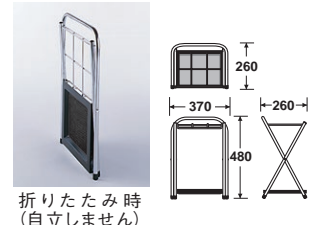

●折りたたみ式(折りたたみ時厚さ:約10cm) ●12:傘12本立、24:傘24本立、36:傘36本立、48:傘48本立、60:傘60本立 ●受皿:再生ポリプロピレン100%使用

シンプルで使いやすい、折りたたみ式。

ニュー傘立

品番	規格	サイズ(約)	重量(約)	価格	梱包入数	元払数量	JANコード
UB-280-124-0	24	W725×D270×H505mm	5.2kg	¥24,100 (税込¥26,510)	1台	3台以上	362304
UB-280-130-0	30	W850×D335×H505mm	6.3kg	¥27,000 (税込¥29,700)	1台	3台以上	362403
UB-280-148-0	48	W1000×D370×H505mm	7.7kg	¥34,400 (税込¥37,840)	1台	2台以上	362502

●折りたたみ式(折りたたみ時厚さ:約10.5cm) ●24:傘24本立、30:傘30本立、48:傘48本立 ●受皿:再生ポリプロピレン100%使用

折りたたみ時(自立しません)

場所をとらないコンパクト設計の折りたたみ式小型傘立。

使用イメージ

ミニ傘立角型

UB-282-500-0 JANコード 693804
¥6,100 (税込 ¥6,710)
 材質 本体:スチールにクロームメッキ
 サイズ 約W370×D260×H480mm
 重量 約1.9kg
 梱包入数 4台
 元払数量 6台以上
 ●折りたたみ式 ●傘約12本立

折りたたみ時(自立しません)

使用イメージ

ミニ傘立 R4

UB-282-410-0 JANコード623702
¥4,700 (税込 ¥5,170)
 材質 本体:スチールにクロームメッキ、受皿:ポリプロピレン(再生樹脂)
 サイズ 約W250×D250×H505mm
 重量 約1.6kg
 梱包入数 4台
 元払数量 12台以上
 ●受皿:再生ポリプロピレン100%使用
 ●折りたたみ式 ●傘約8~10本立