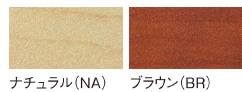

ALS-440M-BR  
¥29,800

ALS-440B-NA  
¥29,800

- サイズ/W505×D505×H855 SH440
- 重量/4.2kg
- 梱包/4脚入 完成品
- スタッキング可能(4脚まで)

ALS-440B-BR  
¥29,800

### ●背・座カラー

ナチュラル (NA) ブラウン (BR)