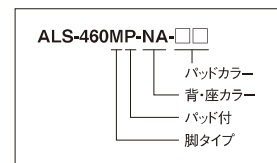

ALS

ALS-460MP-NA-□□ [パッド付き]
¥35,800

ALS-460MP-BR-□□ [パッド付き]
¥35,800

ALS-460BP-NA-□□ [パッド付き]
¥35,800

ALS-460BP-BR-□□ [パッド付き]
¥35,800

- ●サイズ/W505×D505×H855 SH460
- ●重量/5kg
- ●梱包/4脚入 完成品

- ●サイズ/W505×D505×H855 SH460
- ●重量/5kg
- ●梱包/4脚入 完成品

- ●サイズ/W505×D505×H855 SH440
- ●重量/4.2kg
- ●梱包/4脚入 完成品
- ●スタッキング可能(4脚まで)

- ●サイズ/W505×D505×H855 SH440
- ●重量/4.2kg
- ●梱包/4脚入 完成品
- ●スタッキング可能(4脚まで)

[共通仕様]

- ●背・座/成型合板 メラミン化粧板貼り
- ●脚部/スチールパイプ(φ15.9) クロームメッキ(M) 黒塗装(B)

●背・座カラー

●パッドカラー (ビニールレザー)

※品番の□□にカラーを指定してください。

品番構成例

[共通仕様]

- ●背・座/成型合板 メラミン化粧板貼り
- ●脚部/スチールパイプ(φ15.9) クロームメッキ(M) 黒塗装(B)
- ●スタッキング可能(2脚まで)

●背・座カラー

- ●サイズ/W505×D520×H955 SH715
- ●重量/7.5kg
- ●梱包/2脚入

- ●サイズ/W505×D520×H955 SH715
- ●重量/7.5kg
- ●梱包/2脚入