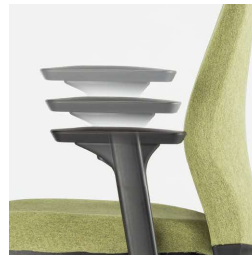

※品番の□□にカラーを指定してください。

バックスタイル

■オートバランス背ロック

体重に合わせてロックの強さが自動的に変化します。お好みの位置で背もたれが固定できる4段階ストッパー付きです。

■背角度ストッパーレバー

背もたれの角度が4段階で固定可能です。

■可動肘

10mmピッチ11段階