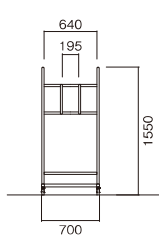

DS

[折りたたみテーブル用台車]

●横積用

DS-10SP

DS-10SP

¥142,000

- サイズ / W2010×D760×H1300
- φ100単輪エラストマーキャスター(ストッパー2個)
- 積載可能台数:W1800×D450~600
折りたたみテーブル(パネルなし) 10台
- 組立式

[折りたたみテーブル用台車]

●縦積用

DS-6T

DS-6T

¥78,200

- サイズ / W700×D710×H1550
- φ75単輪エラストマーキャスター(ストッパー2個)
- 積載可能台数:W1800×D450~600
折りたたみテーブル(パネルなし) 6台
- 組立式

DS-10T

¥119,000

- サイズ / W1160×D810×H1600
- φ100単輪エラストマーキャスター(ストッパー2個)
- 積載可能台数:W1800×D450~600
折りたたみテーブル(パネルなし) 10台
- 組立式

[LC用台車]

DS-71

DS-71

¥63,600

- サイズ / W545×D545×H130
- φ75単輪ゴムキャスター
- 積載可能数:7脚
- 完成品