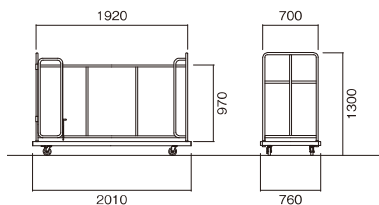

DS

[折りたたみテーブル用台車]

●横積用

DS-10SP

DS-10SP

¥142,000

- サイズ / W2010×D760×H1300
- φ100単輪エラストマーキャスター(ストッパー2個)
- 積載可能台数:W1800×D450~600
折りたたみテーブル(パネルなし) 10台
- 組立式

[折りたたみテーブル用台車]

●縦積用

DS-6T

DS-6T

¥78,200

- サイズ / W700×D710×H1550
- φ75単輪エラストマーキャスター(ストッパー2個)
- 積載可能台数:W1800×D450~600
折りたたみテーブル(パネルなし) 6台
- 組立式

DS-10T

¥119,000

- サイズ / W1160×D810×H1600
- φ100単輪エラストマーキャスター(ストッパー2個)
- 積載可能台数:W1800×D450~600
折りたたみテーブル(パネルなし) 10台
- 組立式

[LC用台車]

DS-71

DS-71

¥63,600

- サイズ / W545×D545×H130
- φ75単輪ゴムキャスター
- 積載可能数:7脚
- 完成品