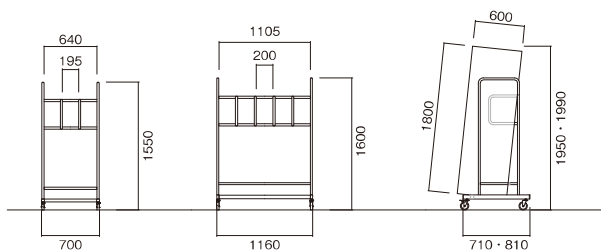

DS

[折りたたみテーブル用台車]

●横積用

DS-10SP

DS-10SP

¥142,000

- サイズ / W2010×D760×H1300
- φ100単輪エラストマーキャスター(ストッパー2個)
- 積載可能台数:W1800×D450~600
折りたたみテーブル(パネルなし) 10台
- 組立式

[折りたたみテーブル用台車]

●縦積用

DS-6T

DS-6T

¥78,200

- サイズ / W700×D710×H1550
- φ75単輪エラストマーキャスター(ストッパー2個)
- 積載可能台数:W1800×D450~600
折りたたみテーブル(パネルなし) 6台
- 組立式

DS-10T

¥119,000

- サイズ / W1160×D810×H1600
- φ100単輪エラストマーキャスター(ストッパー2個)
- 積載可能台数:W1800×D450~600
折りたたみテーブル(パネルなし) 10台
- 組立式

[LC用台車]

DS-71

DS-71

¥63,600

- サイズ / W545×D545×H130
- φ75単輪ゴムキャスター
- 積載可能数:7脚
- 完成品