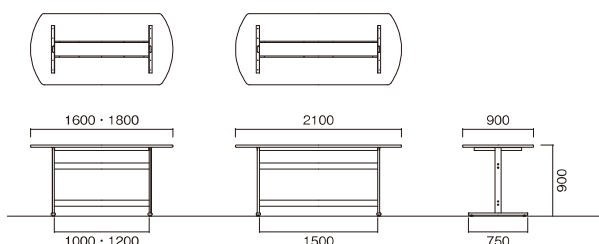

MST

MST-1690-PL

MST-2190-WH

| W×D×H | 品番 | 税抜価格 |
|--------------|-------------|----------|
| 1600×900×900 | MST-1690-□□ | ¥141,000 |
| 1800×900×900 | MST-1890-□□ | ¥143,000 |
| 2100×900×900 | MST-2190-□□ | ¥208,000 |

[共通仕様]

- 天板／表面材:メラミン化粧板 エッジソフトエッジ巻 28mm厚
- 脚部／支柱:スチール楕円パイプ(80×25) ベース:スチール楕円パイプ(54×28) 焼付塗装(シルバー) アジャスター付
- 組立式

[天板カラー] ※品番の□□にカラーを指定してください。

PL ベールウッド WH ホワイト
 (抗菌) (抗菌)
 (指紋レス) (指紋レス)

(指紋レス): 指紋などの汚れが目立ちにくいメラミン化粧板です。

別製対応 …SIAA登録の抗ウイルス・抗菌天板での製作が可能です。
 詳細はP.013をご覧ください。

NSD

NSD-1690L-PL

NSD-1690R-WH

| W×D×H | 天板形状 | 品番 | 税抜価格 |
|--------------|-------|--------------|----------|
| 1400×900×700 | 左ラウンド | NSD-1490L-□□ | ¥120,000 |
| 1400×900×700 | 右ラウンド | NSD-1490R-□□ | ¥120,000 |
| 1600×900×700 | 左ラウンド | NSD-1690L-□□ | ¥128,000 |
| 1600×900×700 | 右ラウンド | NSD-1690R-□□ | ¥128,000 |
| 1800×900×700 | 左ラウンド | NSD-1890L-□□ | ¥128,000 |
| 1800×900×700 | 右ラウンド | NSD-1890R-□□ | ¥128,000 |