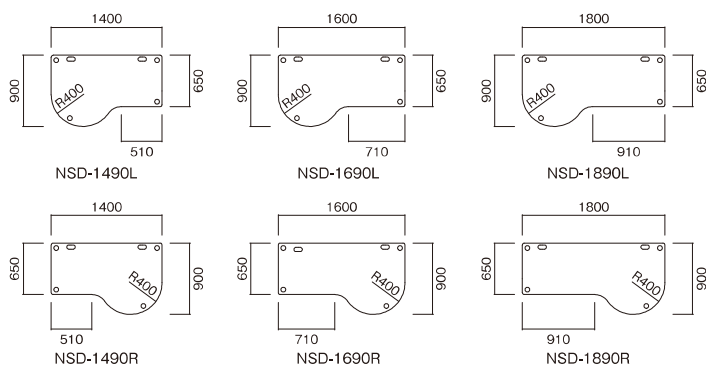

[共通仕様]

- 天板／表面材:メラミン化粧板 エッジソフトエッジ巻 28mm厚
- 脚部／支柱:スチール楕円パイプ(80×25) ベース:スチール楕円パイプ(54×28) 焼付塗装(シルバー) アジャスター付
- 組立式

[天板カラー] ※品番の□□にカラーを指定してください。

PL ベールウッド WH ホワイト
 (抗菌) (抗菌)
 (指紋レス) (指紋レス)

(指紋レス): 指紋などの汚れが目立ちにくいメラミン化粧板です。

別製対応 …SIAA登録の抗ウイルス・抗菌天板での製作が可能です。
 詳細はP.013をご覧ください。

NSD

NSD-1690L-PL

NSD-1690R-WH

| W×D×H | 天板形状 | 品番 | 税抜価格 |
|--------------|-------|--------------|----------|
| 1400×900×700 | 左ラウンド | NSD-1490L-□□ | ¥120,000 |
| 1400×900×700 | 右ラウンド | NSD-1490R-□□ | ¥120,000 |
| 1600×900×700 | 左ラウンド | NSD-1690L-□□ | ¥128,000 |
| 1600×900×700 | 右ラウンド | NSD-1690R-□□ | ¥128,000 |
| 1800×900×700 | 左ラウンド | NSD-1890L-□□ | ¥128,000 |
| 1800×900×700 | 右ラウンド | NSD-1890R-□□ | ¥128,000 |

[共通仕様]

- 天板／表面材:メラミン化粧板 エッジソフトエッジ巻 29mm厚
コードホールキャップ(2個)
- 脚部／スチールパイプ(φ60.5) 焼付塗装(シルバー) アジャスター付
- 組立式

[天板カラー] ※品番の□□にカラーを指定してください。

PL ベールウッド WH ホワイト
 (抗菌) (抗菌)
 (指紋レス) (指紋レス)

(指紋レス): 指紋などの汚れが目立ちにくいメラミン化粧板です。