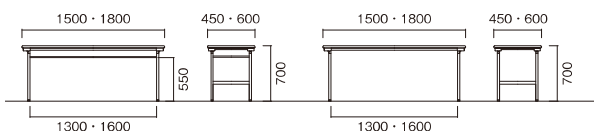

[アルミ脚 棚なし]

W×D×H	重量	品番	税抜価格
1500×450×700	10.8kg	KU-1545AN-□□	¥50,400
1500×600×700	14.3kg	KU-1560AN-□□	¥57,000
1800×450×700	11.8kg	KU-1845AN-□□	¥50,400
1800×600×700	15.4kg	KU-1860AN-□□	¥57,000

[スチール脚 棚付]

W×D×H	重量	品番	税抜価格
1500×450×700	12.3kg	KU-1545-□□	¥41,200
1500×600×700	17.2kg	KU-1560-□□	¥48,200
1800×450×700	14.4kg	KU-1845-□□	¥41,200
1800×600×700	18.5kg	KU-1860-□□	¥48,200

[スチール脚 棚なし]

W×D×H	重量	品番	税抜価格
1500×450×700	12kg	KU-1545N-□□	¥39,600
1500×600×700	15.4kg	KU-1560N-□□	¥46,600
1800×450×700	12.6kg	KU-1845N-□□	¥39,600
1800×600×700	16.2kg	KU-1860N-□□	¥46,600

[共通仕様]

- 天板 / 表面材:メラミン化粧板 エッジソフトエッジ巻 28mm厚
- 脚部 / スチールパイプ(□26)
アルミパイプ(□27) 焼付塗装(シルバー)
アジャスター付
- 棚 / スチールパイプ
- 完成品

[天板カラー] ※品番の□□にカラーを指定してください。

■省スペース収納・薄型設計

折りたたみ時の厚みは65mm厚です。

■脚部折りたたみ操作バー

操作バーでロック解除ができ、脚部の開閉ができます。