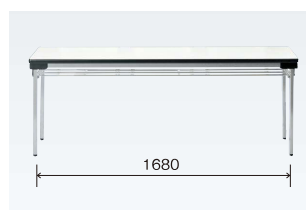

# UW

テーブル UW-S1845-IV

UW-S1545N-WH

UW-S1845-TK

UW-B1860N-RO

**[棚付]**

W×D×H	重量	品番	税抜価格
1500×450×700	12.8kg	UW-■1545-□□	¥47,300
1500×600×700	16.3kg	UW-■1560-□□	¥54,800
1800×450×700	15kg	UW-■1845-□□	¥47,300
1800×600×700	18.7kg	UW-■1860-□□	¥54,800

**[棚なし]**

W×D×H	重量	品番	税抜価格
1500×450×700	11.5kg	UW-■1545N-□□	¥44,300
1500×600×700	14.2kg	UW-■1560N-□□	¥51,800
1800×450×700	13.6kg	UW-■1845N-□□	¥44,300
1800×600×700	16.8kg	UW-■1860N-□□	¥51,800

**[共通仕様]**

- 天板 / 表面材:メラミン化粧板 エッジソフトエッジ巻 28mm厚
- 脚部 / スチールパイプ (□26) 焼付塗装 アジャスター付
- 棚 / スチールパイプ
- 完成品

**[天板カラー]** ※品番の□□にカラーを指定してください。

**[脚部カラー]** ※品番の■にカラーを指定してください。

**■ワイド脚設計**

従来品に比べゆとりのある脚間1680mmのワイド脚タイプ(W1800タイプ)

**■省スペース収納・薄型設計**

折りたたみ時の厚みは68mm厚です。

**■脚部折りたたみ操作バー**

操作バーでロック解除ができ、脚部の開閉ができます。