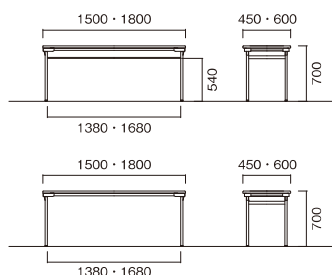

# UW

テーブル UW-S1845-IV

UW-S1545N-WH

UW-S1845-TK

UW-B1860N-RO

**[棚付]**

W×D×H	重量	品番	税抜価格
1500×450×700	12.8kg	UW-■1545-□□	¥47,300
1500×600×700	16.3kg	UW-■1560-□□	¥54,800
1800×450×700	15kg	UW-■1845-□□	¥47,300
1800×600×700	18.7kg	UW-■1860-□□	¥54,800

**[棚なし]**

W×D×H	重量	品番	税抜価格
1500×450×700	11.5kg	UW-■1545N-□□	¥44,300
1500×600×700	14.2kg	UW-■1560N-□□	¥51,800
1800×450×700	13.6kg	UW-■1845N-□□	¥44,300
1800×600×700	16.8kg	UW-■1860N-□□	¥51,800

**[共通仕様]**

- 天板 / 表面材:メラミン化粧板 エッジソフトエッジ巻 28mm厚
- 脚部 / スチールパイプ (□26) 焼付塗装 アジャスター付
- 棚 / スチールパイプ
- 完成品

**[天板カラー]** ※品番の□□にカラーを指定してください。

**[脚部カラー]** ※品番の■にカラーを指定してください。

**■ワイド脚設計**

従来品に比べゆとりのある脚間1680mmのワイド脚タイプ(W1800タイプ)

**■省スペース収納・薄型設計**

折りたたみ時の厚みは68mm厚です。

**■脚部折りたたみ操作バー**

操作バーでロック解除ができ、脚部の開閉ができます。