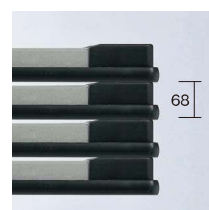

**[天板カラー]** ※品番の□□にカラーを指定してください。

**[脚部カラー]** ※品番の■にカラーを指定してください。

**■ワイド脚設計**

従来品に比べゆとりのある脚間1680mmのワイド脚タイプ(W1800タイプ)

**■省スペース収納・薄型設計**

折りたたみ時の厚みは68mm厚です。

**■脚部折りたたみ操作バー**

操作バーでロック解除ができ、脚部の開閉ができます。