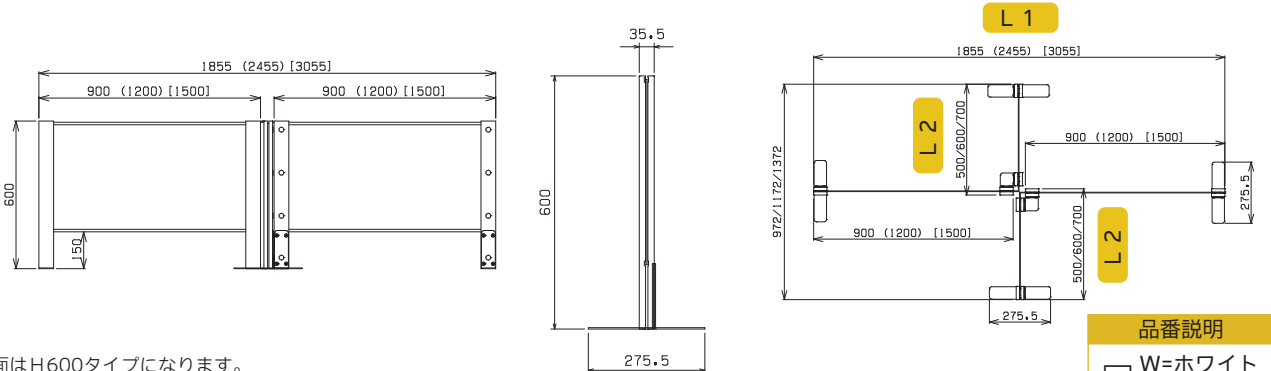

+型

ホワイト

ブラック

※図面はH600タイプになります。
 H1000タイプは図面ページP131をご覧ください。

品番説明

□ W=ホワイト
 B=ブラック

H600		L 2						
		500mm		600mm		700mm		
L 1	1855mm	ホワイト	HG-LL180506-□	¥161,600 (税別) ¥177,760 (税込)	HG-LL180606-□	¥161,700 (税別) ¥177,870 (税込)	HG-LL180706-□	¥162,200 (税別) ¥178,420 (税込)
		ブラック						
		外寸法	W1855×D972×H600		W1855×D1172×H600		W1855×D1372×H600	
		重量	24.8kg		25.2kg		25.6kg	
	2455mm	ホワイト	HG-LL240506-□	¥170,200 (税別) ¥187,220 (税込)	HG-LL240606-□	¥170,400 (税別) ¥187,440 (税込)	HG-LL240706-□	¥170,800 (税別) ¥187,880 (税込)
		ブラック						
		外寸法	W2455×D972×H600		W2455×D1172×H600		W2455×D1372×H600	
		重量	26.0kg		26.4kg		26.8kg	
	3055mm	ホワイト	HG-LL300506-□	¥179,800 (税別) ¥197,780 (税込)	HG-LL300606-□	¥179,900 (税別) ¥197,890 (税込)	HG-LL300706-□	¥180,400 (税別) ¥198,440 (税込)
ブラック								
外寸法		W3055×D972×H600		W3055×D1172×H600		W3055×D1372×H600		
	重量	27.0kg		27.4kg		27.8kg		
セット内容		支柱8本 パネル4枚		支柱8本 パネル4枚		支柱8本 パネル4枚		

H1000		L 2						
		500mm		600mm		700mm		
L 1	1855mm	ホワイト	HG-LL180510-□	¥219,100 (税別) ¥241,010 (税込)	HG-LL180610-□	¥219,400 (税別) ¥241,340 (税込)	HG-LL180710-□	¥219,200 (税別) ¥241,120 (税込)
		ブラック						
		外寸法	W1855×D972×H1000		W1855×D1172×H1000		W1855×D1372×H1000	
		重量	39.8kg		40.6kg		41.2kg	
	2455mm	ホワイト	HG-LL240510-□	¥229,800 (税別) ¥252,780 (税込)	HG-LL240610-□	¥230,200 (税別) ¥253,220 (税込)	HG-LL240710-□	¥229,900 (税別) ¥252,890 (税込)
		ブラック						
		外寸法	W2455×D972×H1000		W2455×D1172×H1000		W2455×D1372×H1000	
		重量	41.8kg		42.6kg		43.2kg	
	3055mm	ホワイト	HG-LL300510-□	¥246,000 (税別) ¥270,600 (税込)	HG-LL300610-□	¥246,400 (税別) ¥271,040 (税込)	HG-LL300710-□	¥246,100 (税別) ¥270,710 (税込)
ブラック								
外寸法		W3055×D972×H1000		W3055×D1172×H1000		W3055×D1372×H1000		
	重量	43.8kg		44.6kg		45.2kg		
セット内容		支柱8本 パネル4枚		支柱8本 パネル4枚		支柱8本 パネル4枚		