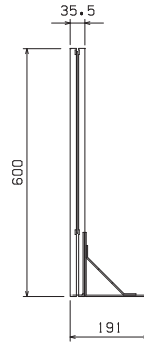

T型

ホワイト

ブラック

品番説明

□ W=ホワイト
 B=ブラック

※図面はH600タイプになります。

H1000タイプは図面ページP131をご覧ください。

H600		L 2			
		500mm	600mm	700mm	
L 1	1850mm	ホワイト	HG-T180506-□ ¥119,600 (税別)	HG-T180606-□ ¥119,700 (税別)	HG-T180706-□ ¥119,900 (税別)
		ブラック	¥131,560 (税込)	¥131,670 (税込)	¥131,890 (税込)
	外寸法	W1850×D500×H600	W1850×D600×H600	W1850×D700×H600	
	重量	19.3kg	19.5kg	19.7kg	
	2450mm	ホワイト	HG-T240506-□ ¥128,300 (税別)	HG-T240606-□ ¥128,300 (税別)	HG-T240706-□ ¥128,600 (税別)
		ブラック	¥141,130 (税込)	¥141,130 (税込)	¥141,460 (税込)
	外寸法	W2450×D500×H600	W2450×D600×H600	W2450×D700×H600	
	重量	20.5kg	20.7kg	20.9kg	
	3050mm	ホワイト	HG-T300506-□ ¥137,800 (税別)	HG-T300606-□ ¥137,900 (税別)	HG-T300706-□ ¥138,100 (税別)
ブラック		¥151,580 (税込)	¥151,690 (税込)	¥151,910 (税込)	
外寸法	W3050×D500×H600	W3050×D600×H600	W3050×D700×H600		
重量	21.5kg	21.6kg	21.9kg		
セット内容		支柱6本 アクリルパネル3枚	支柱6本 アクリルパネル3枚	支柱6本 アクリルパネル3枚	

H1000		L 2			
		500mm	600mm	700mm	
L 1	1850mm	ホワイト	HG-T180510-□ ¥160,200 (税別)	HG-T180610-□ ¥160,400 (税別)	HG-T180710-□ ¥160,300 (税別)
		ブラック	¥176,220 (税込)	¥176,440 (税込)	¥176,330 (税込)
	外寸法	W1850×D500×H1000	W1850×D600×H1000	W1850×D700×H1000	
	重量	30.4kg	30.8kg	31.3kg	
	2450mm	ホワイト	HG-T240510-□ ¥171,000 (税別)	HG-T240610-□ ¥171,100 (税別)	HG-T240710-□ ¥171,000 (税別)
		ブラック	¥188,100 (税込)	¥188,210 (税込)	¥188,100 (税込)
	外寸法	W2450×D500×H1000	W2450×D600×H1000	W2450×D700×H1000	
	重量	32.4kg	32.8kg	33.1kg	
	3050mm	ホワイト	HG-T300510-□ ¥187,200 (税別)	HG-T300610-□ ¥187,300 (税別)	HG-T300710-□ ¥187,200 (税別)
ブラック		¥205,920 (税込)	¥206,030 (税込)	¥205,920 (税込)	
外寸法	W3050×D500×H1000	W3050×D600×H1000	W3050×D700×H1000		
重量	34.4kg	34.8kg	35.1kg		
セット内容		支柱6本 アクリルパネル3枚	支柱6本 アクリルパネル3枚	支柱6本 アクリルパネル3枚	