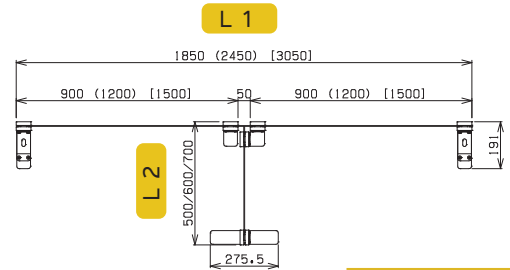

T型

ホワイト

ブラック

品番説明

□ W=ホワイト
 B=ブラック

※図面はH600タイプになります。

H1000タイプは図面ページP131をご覧ください。

H600		L 2			
		500mm	600mm	700mm	
L 1	1850mm	ホワイト	HG-T180506-□ ¥119,600 (税別)	HG-T180606-□ ¥119,700 (税別)	HG-T180706-□ ¥119,900 (税別)
		ブラック	¥131,560 (税込)	¥131,670 (税込)	¥131,890 (税込)
	外寸法	W1850×D500×H600	W1850×D600×H600	W1850×D700×H600	
	重量	19.3kg	19.5kg	19.7kg	
	2450mm	ホワイト	HG-T240506-□ ¥128,300 (税別)	HG-T240606-□ ¥128,300 (税別)	HG-T240706-□ ¥128,600 (税別)
		ブラック	¥141,130 (税込)	¥141,130 (税込)	¥141,460 (税込)
	外寸法	W2450×D500×H600	W2450×D600×H600	W2450×D700×H600	
	重量	20.5kg	20.7kg	20.9kg	
	3050mm	ホワイト	HG-T300506-□ ¥137,800 (税別)	HG-T300606-□ ¥137,900 (税別)	HG-T300706-□ ¥138,100 (税別)
ブラック		¥151,580 (税込)	¥151,690 (税込)	¥151,910 (税込)	
外寸法	W3050×D500×H600	W3050×D600×H600	W3050×D700×H600		
重量	21.5kg	21.6kg	21.9kg		
セット内容		支柱6本 アクリルパネル3枚	支柱6本 アクリルパネル3枚	支柱6本 アクリルパネル3枚	

H1000		L 2			
		500mm	600mm	700mm	
L 1	1850mm	ホワイト	HG-T180510-□ ¥160,200 (税別)	HG-T180610-□ ¥160,400 (税別)	HG-T180710-□ ¥160,300 (税別)
		ブラック	¥176,220 (税込)	¥176,440 (税込)	¥176,330 (税込)
	外寸法	W1850×D500×H1000	W1850×D600×H1000	W1850×D700×H1000	
	重量	30.4kg	30.8kg	31.3kg	
	2450mm	ホワイト	HG-T240510-□ ¥171,000 (税別)	HG-T240610-□ ¥171,100 (税別)	HG-T240710-□ ¥171,000 (税別)
		ブラック	¥188,100 (税込)	¥188,210 (税込)	¥188,100 (税込)
	外寸法	W2450×D500×H1000	W2450×D600×H1000	W2450×D700×H1000	
	重量	32.4kg	32.8kg	33.1kg	
	3050mm	ホワイト	HG-T300510-□ ¥187,200 (税別)	HG-T300610-□ ¥187,300 (税別)	HG-T300710-□ ¥187,200 (税別)
ブラック		¥205,920 (税込)	¥206,030 (税込)	¥205,920 (税込)	
外寸法	W3050×D500×H1000	W3050×D600×H1000	W3050×D700×H1000		
重量	34.4kg	34.8kg	35.1kg		
セット内容		支柱6本 アクリルパネル3枚	支柱6本 アクリルパネル3枚	支柱6本 アクリルパネル3枚	