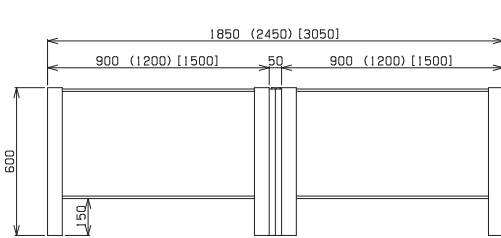

T型

ホワイト

ブラック

品番説明

□ W=ホワイト
 B=ブラック

※図面はH600タイプになります。

H1000タイプは図面ページP131をご覧ください。

H600		L 2			
		500mm	600mm	700mm	
L 1	1850mm	ホワイト	HG-T180506-□ ¥119,600 (税別)	HG-T180606-□ ¥119,700 (税別)	HG-T180706-□ ¥119,900 (税別)
		ブラック	¥131,560 (税込)	¥131,670 (税込)	¥131,890 (税込)
	外寸法	W1850×D500×H600	W1850×D600×H600	W1850×D700×H600	
	重量	19.3kg	19.5kg	19.7kg	
	2450mm	ホワイト	HG-T240506-□ ¥128,300 (税別)	HG-T240606-□ ¥128,300 (税別)	HG-T240706-□ ¥128,600 (税別)
		ブラック	¥141,130 (税込)	¥141,130 (税込)	¥141,460 (税込)
	外寸法	W2450×D500×H600	W2450×D600×H600	W2450×D700×H600	
	重量	20.5kg	20.7kg	20.9kg	
	3050mm	ホワイト	HG-T300506-□ ¥137,800 (税別)	HG-T300606-□ ¥137,900 (税別)	HG-T300706-□ ¥138,100 (税別)
ブラック		¥151,580 (税込)	¥151,690 (税込)	¥151,910 (税込)	
外寸法	W3050×D500×H600	W3050×D600×H600	W3050×D700×H600		
重量	21.5kg	21.6kg	21.9kg		
セット内容		支柱6本 アクリルパネル3枚	支柱6本 アクリルパネル3枚	支柱6本 アクリルパネル3枚	

H1000		L 2			
		500mm	600mm	700mm	
L 1	1850mm	ホワイト	HG-T180510-□ ¥160,200 (税別)	HG-T180610-□ ¥160,400 (税別)	HG-T180710-□ ¥160,300 (税別)
		ブラック	¥176,220 (税込)	¥176,440 (税込)	¥176,330 (税込)
	外寸法	W1850×D500×H1000	W1850×D600×H1000	W1850×D700×H1000	
	重量	30.4kg	30.8kg	31.3kg	
	2450mm	ホワイト	HG-T240510-□ ¥171,000 (税別)	HG-T240610-□ ¥171,100 (税別)	HG-T240710-□ ¥171,000 (税別)
		ブラック	¥188,100 (税込)	¥188,210 (税込)	¥188,100 (税込)
	外寸法	W2450×D500×H1000	W2450×D600×H1000	W2450×D700×H1000	
	重量	32.4kg	32.8kg	33.1kg	
	3050mm	ホワイト	HG-T300510-□ ¥187,200 (税別)	HG-T300610-□ ¥187,300 (税別)	HG-T300710-□ ¥187,200 (税別)
ブラック		¥205,920 (税込)	¥206,030 (税込)	¥205,920 (税込)	
外寸法	W3050×D500×H1000	W3050×D600×H1000	W3050×D700×H1000		
重量	34.4kg	34.8kg	35.1kg		
セット内容		支柱6本 アクリルパネル3枚	支柱6本 アクリルパネル3枚	支柱6本 アクリルパネル3枚	