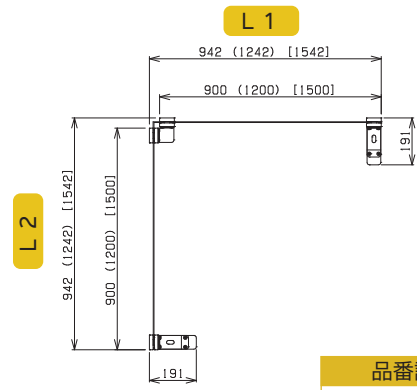

飛沫ガードアクリルパネル HGシリーズ TL+タイプ

L型

ホワイト

ブラック

品番説明

□ W=ホワイト
□ B=ブラック

※図面はH600タイプになります。

H1000タイプは図面ページP131をご覧ください。

H600		L 2						
		942mm		1242mm		1542mm		
L 1	942mm	ホワイト	HG-L090906-□	¥80,800 (税別)	HG-L091206-□	¥85,100 (税別)	HG-L091506-□	¥89,900 (税別)
		ブラック		¥88,880 (税込)		¥93,610 (税込)		¥98,890 (税込)
		外寸法	W942×D942×H600		W942×D1242×H600		W942×D1542×H600	
	重量	13.5kg		14.1kg		14.6kg		
	1242mm	ホワイト	HG-L120906-□	¥85,100 (税別)	HG-L121206-□	¥89,400 (税別)	HG-L121506-□	¥94,200 (税別)
		ブラック		¥93,610 (税込)		¥98,340 (税込)		¥103,620 (税込)
		外寸法	W1242×D942×H600		W1242×D1242×H600		W1242×D1542×H600	
	重量	14.1kg		14.7kg		15.2kg		
	1542mm	ホワイト	HG-L150906-□	¥89,900 (税別)	HG-L151206-□	¥94,200 (税別)	HG-L151506-□	¥99,000 (税別)
		ブラック		¥98,890 (税込)		¥103,620 (税込)		¥108,900 (税込)
		外寸法	W1542×D942×H600		W1542×D1242×H600		W1542×D1542×H600	
	重量	14.6kg		15.2kg		15.7kg		
セット内容		支柱4本 アクリルパネル2枚		支柱4本 アクリルパネル2枚		支柱4本 アクリルパネル2枚		

H1000		L 2						
		942mm		1242mm		1542mm		
L 1	942mm	ホワイト	HG-L090910-□	¥109,100 (税別)	HG-L091210-□	¥114,500 (税別)	HG-L091510-□	¥122,600 (税別)
		ブラック		¥120,010 (税込)		¥125,950 (税込)		¥134,860 (税込)
		外寸法	W942×D942×H1000		W942×D1242×H1000		W942×D1542×H1000	
	重量	21.1kg		22.1kg		23.1kg		
	1242mm	ホワイト	HG-L120910-□	¥114,500 (税別)	HG-L121210-□	¥119,900 (税別)	HG-L121510-□	¥128,000 (税別)
		ブラック		¥125,950 (税込)		¥131,890 (税込)		¥140,800 (税込)
		外寸法	W1242×D942×H1000		W1242×D1242×H1000		W1242×D1542×H1000	
	重量	22.1kg		23.1kg		24.1kg		
	1542mm	ホワイト	HG-L150910-□	¥122,600 (税別)	HG-L151210-□	¥128,000 (税別)	HG-L151510-□	¥136,100 (税別)
		ブラック		¥134,860 (税込)		¥140,800 (税込)		¥149,710 (税込)
		外寸法	W1542×D942×H1000		W1542×D1242×H1000		W1542×D1542×H1000	
	重量	23.1kg		24.1kg		25.1kg		
セット内容		支柱4本 アクリルパネル2枚		支柱4本 アクリルパネル2枚		支柱4本 アクリルパネル2枚		