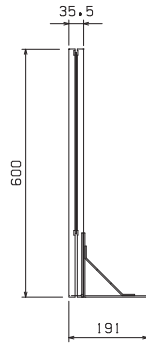

飛沫ガードアクリルパネル HGシリーズ TL+タイプ

L型

ホワイト

ブラック

品番説明

□ W=ホワイト
□ B=ブラック

※図面はH600タイプになります。

H1000タイプは図面ページP131をご覧ください。

H600		L 2						
		942mm		1242mm		1542mm		
L 1	942mm	ホワイト	HG-L090906-□	¥80,800 (税別)	HG-L091206-□	¥85,100 (税別)	HG-L091506-□	¥89,900 (税別)
		ブラック		¥88,880 (税込)		¥93,610 (税込)		¥98,890 (税込)
		外寸法	W942×D942×H600		W942×D1242×H600		W942×D1542×H600	
	重量	13.5kg		14.1kg		14.6kg		
	1242mm	ホワイト	HG-L120906-□	¥85,100 (税別)	HG-L121206-□	¥89,400 (税別)	HG-L121506-□	¥94,200 (税別)
		ブラック		¥93,610 (税込)		¥98,340 (税込)		¥103,620 (税込)
		外寸法	W1242×D942×H600		W1242×D1242×H600		W1242×D1542×H600	
	重量	14.1kg		14.7kg		15.2kg		
	1542mm	ホワイト	HG-L150906-□	¥89,900 (税別)	HG-L151206-□	¥94,200 (税別)	HG-L151506-□	¥99,000 (税別)
		ブラック		¥98,890 (税込)		¥103,620 (税込)		¥108,900 (税込)
		外寸法	W1542×D942×H600		W1542×D1242×H600		W1542×D1542×H600	
	重量	14.6kg		15.2kg		15.7kg		
セット内容		支柱4本 アクリルパネル2枚		支柱4本 アクリルパネル2枚		支柱4本 アクリルパネル2枚		

H1000		L 2						
		942mm		1242mm		1542mm		
L 1	942mm	ホワイト	HG-L090910-□	¥109,100 (税別)	HG-L091210-□	¥114,500 (税別)	HG-L091510-□	¥122,600 (税別)
		ブラック		¥120,010 (税込)		¥125,950 (税込)		¥134,860 (税込)
		外寸法	W942×D942×H1000		W942×D1242×H1000		W942×D1542×H1000	
	重量	21.1kg		22.1kg		23.1kg		
	1242mm	ホワイト	HG-L120910-□	¥114,500 (税別)	HG-L121210-□	¥119,900 (税別)	HG-L121510-□	¥128,000 (税別)
		ブラック		¥125,950 (税込)		¥131,890 (税込)		¥140,800 (税込)
		外寸法	W1242×D942×H1000		W1242×D1242×H1000		W1242×D1542×H1000	
	重量	22.1kg		23.1kg		24.1kg		
	1542mm	ホワイト	HG-L150910-□	¥122,600 (税別)	HG-L151210-□	¥128,000 (税別)	HG-L151510-□	¥136,100 (税別)
		ブラック		¥134,860 (税込)		¥140,800 (税込)		¥149,710 (税込)
		外寸法	W1542×D942×H1000		W1542×D1242×H1000		W1542×D1542×H1000	
	重量	23.1kg		24.1kg		25.1kg		
セット内容		支柱4本 アクリルパネル2枚		支柱4本 アクリルパネル2枚		支柱4本 アクリルパネル2枚		