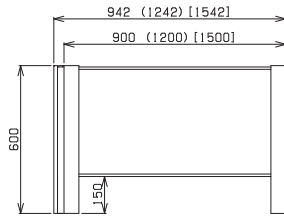

飛沫ガードアクリルパネル HGシリーズ TL+タイプ

L型

ホワイト

ブラック

品番説明

□ W=ホワイト
□ B=ブラック

※図面はH600タイプになります。

H1000タイプは図面ページP131をご覧ください。

H600		L 2						
		942mm		1242mm		1542mm		
L 1	942mm	ホワイト	HG-L090906-□	¥80,800 (税別)	HG-L091206-□	¥85,100 (税別)	HG-L091506-□	¥89,900 (税別)
		ブラック		¥88,880 (税込)		¥93,610 (税込)		¥98,890 (税込)
		外寸法	W942×D942×H600		W942×D1242×H600		W942×D1542×H600	
	重量	13.5kg		14.1kg		14.6kg		
	1242mm	ホワイト	HG-L120906-□	¥85,100 (税別)	HG-L121206-□	¥89,400 (税別)	HG-L121506-□	¥94,200 (税別)
		ブラック		¥93,610 (税込)		¥98,340 (税込)		¥103,620 (税込)
		外寸法	W1242×D942×H600		W1242×D1242×H600		W1242×D1542×H600	
	重量	14.1kg		14.7kg		15.2kg		
	1542mm	ホワイト	HG-L150906-□	¥89,900 (税別)	HG-L151206-□	¥94,200 (税別)	HG-L151506-□	¥99,000 (税別)
		ブラック		¥98,890 (税込)		¥103,620 (税込)		¥108,900 (税込)
		外寸法	W1542×D942×H600		W1542×D1242×H600		W1542×D1542×H600	
	重量	14.6kg		15.2kg		15.7kg		
セット内容		支柱4本 アクリルパネル2枚		支柱4本 アクリルパネル2枚		支柱4本 アクリルパネル2枚		

H1000		L 2						
		942mm		1242mm		1542mm		
L 1	942mm	ホワイト	HG-L090910-□	¥109,100 (税別)	HG-L091210-□	¥114,500 (税別)	HG-L091510-□	¥122,600 (税別)
		ブラック		¥120,010 (税込)		¥125,950 (税込)		¥134,860 (税込)
		外寸法	W942×D942×H1000		W942×D1242×H1000		W942×D1542×H1000	
	重量	21.1kg		22.1kg		23.1kg		
	1242mm	ホワイト	HG-L120910-□	¥114,500 (税別)	HG-L121210-□	¥119,900 (税別)	HG-L121510-□	¥128,000 (税別)
		ブラック		¥125,950 (税込)		¥131,890 (税込)		¥140,800 (税込)
		外寸法	W1242×D942×H1000		W1242×D1242×H1000		W1242×D1542×H1000	
	重量	22.1kg		23.1kg		24.1kg		
	1542mm	ホワイト	HG-L150910-□	¥122,600 (税別)	HG-L151210-□	¥128,000 (税別)	HG-L151510-□	¥136,100 (税別)
		ブラック		¥134,860 (税込)		¥140,800 (税込)		¥149,710 (税込)
		外寸法	W1542×D942×H1000		W1542×D1242×H1000		W1542×D1542×H1000	
	重量	23.1kg		24.1kg		25.1kg		
セット内容		支柱4本 アクリルパネル2枚		支柱4本 アクリルパネル2枚		支柱4本 アクリルパネル2枚		