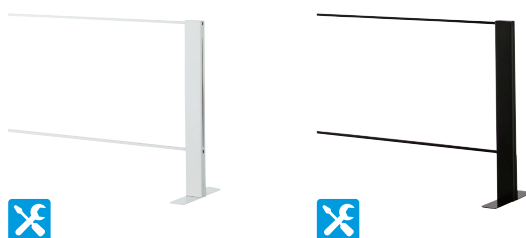

両面脚タイプ H600

基本セット

増連セット

		ホワイト		ブラック	
W900 (W840)	HG-AR0906-W	¥38,100 (税別) ¥41,910 (税込)	HG-AR0906-B	¥38,100 (税別) ¥41,910 (税込)	
外寸法	W900×D276×H600				
重量	6.4kg				
セット内容	支柱2本・アクリルパネル1枚				
W1200 (W1140)	HG-AR1206-W	¥42,500 (税別) ¥46,750 (税込)	HG-AR1206-B	¥42,500 (税別) ¥46,750 (税込)	
外寸法	W1200×D276×H600				
重量	7.0kg				
セット内容	支柱2本・アクリルパネル1枚				
W1500 (W1540)	HG-AR1506-W	¥47,200 (税別) ¥51,920 (税込)	HG-AR1506-B	¥47,200 (税別) ¥51,920 (税込)	
外寸法	W1500×D276×H600				
重量	7.5kg				
セット内容	支柱2本・アクリルパネル1枚				

		ホワイト		ブラック	
HG-CAR0906-W		¥26,000 (税別) ¥28,600 (税込)	HG-CAR0906-B	¥26,000 (税別) ¥28,600 (税込)	
外寸法	W840×D276×H600				
重量	4.0kg				
セット内容	支柱1本・アクリルパネル1枚				
HG-CAR1206-W		¥30,300 (税別) ¥33,330 (税込)	HG-CAR1206-B	¥30,300 (税別) ¥33,330 (税込)	
外寸法	W1140×D276×H600				
重量	4.6kg				
セット内容	支柱1本・アクリルパネル1枚				
HG-CAR1506-W		¥35,100 (税別) ¥38,610 (税込)	HG-CAR1506-B	¥35,100 (税別) ¥38,610 (税込)	
外寸法	W1440×D276×H600				
重量	5.1kg				
セット内容	支柱1本・アクリルパネル1枚				

両面脚タイプ H1000

基本セット

増連セット

		ホワイト		ブラック	
W900 (W840)	HG-AR0910-W	¥52,200 (税別) ¥57,420 (税込)	HG-AR0910-B	¥52,200 (税別) ¥57,420 (税込)	
外寸法	W900×D436×H1000				
重量	10.6kg				
セット内容	支柱2本・アクリルパネル1枚				
W1200 (W1140)	HG-AR1210-W	¥57,600 (税別) ¥63,360 (税込)	HG-AR1210-B	¥57,600 (税別) ¥63,360 (税込)	
外寸法	W1200×D436×H1000				
重量	11.6kg				
セット内容	支柱2本・アクリルパネル1枚				
W1500 (W1540)	HG-AR1510-W	¥65,700 (税別) ¥72,270 (税込)	HG-AR1510-B	¥65,700 (税別) ¥72,270 (税込)	
外寸法	W1500×D436×H1000				
重量	12.6kg				
セット内容	支柱2本・アクリルパネル1枚				