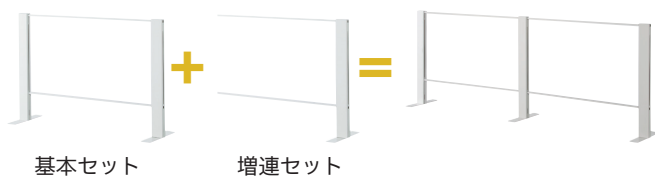

HG SERIES

安定感抜群のスチール製フレームで
飛沫感染の恒久対策

飛沫ガードアクリルパネル HGシリーズ Aタイプ

■ デスクやカウンターなど設置場所によって選べる2タイプ

両面脚タイプ

前後に脚が伸びているので安定感があり設置時の固定が不要。
移設が簡単にできます。

表面
H600・H1000

裏面
H600

裏面
H1000

片面脚タイプ

表面から見た見栄えが良く、スペースを広く使えます。
(設置は両面テープでの固定が必要です)

表面
H600・H1000

裏面
H600・H1000

底面
両面テープ

■ 増連セットを追加する事で延長可能

基本セット

増連セット

■ 開口部H150mmで書類等の受け渡しに便利

■ 転倒試験済みの安心設計

1.73kgf (17N) の力で押し続け、
25度まで傾いても転倒しません。
(両面脚タイプ
W1200×H600で試験実施)

飛沫ガードの
組立方法はこちらより
ご覧いただけます