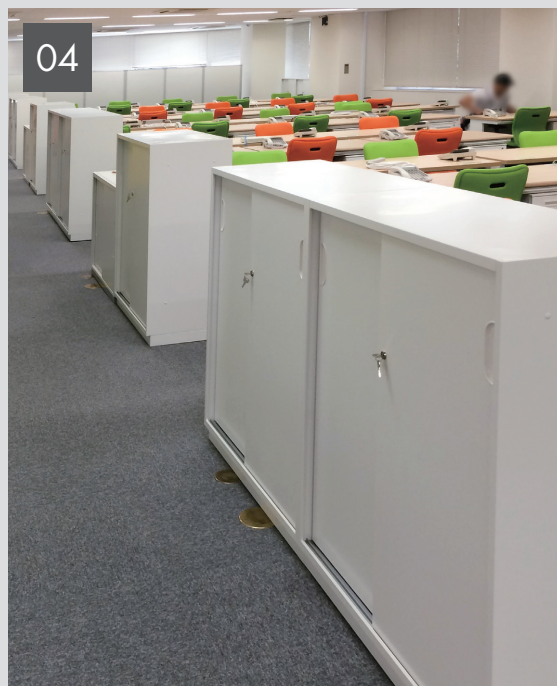

03

04

05

06

03

HOS-PDAT10504C-W 参考：P92  
 納入場所：自動車学校インストラクター室  
 用途：個人用ロッカー  
 木質空間を活かすためアピールしすぎないホワイト色を選択しました。

04

HOS-HKSDX 参考：P80  
 納入場所：オフィス  
 用途：収納  
 列ごとに書類の管理ができるよう各列のエンド部に収納庫を配置しました。

05

HOS-HRUX・HOS-HRDx・HOS-O1X・HOS-HRLX（特注品）  
 参考：P79・P80・P83  
 納入場所：エグゼクティブルーム  
 用途：収納  
 エグゼクティブ向けとして高級感のある収納庫に仕上げました。

06

HOS-O1X・HOS-O2X・HOS-TABX・HOS-HRUX・HOS-L5X  
 参考：P79・P82・P83  
 納入場所：オフィス  
 用途：収納  
 収納効率と使い勝手を考え、様々なタイプの収納庫を配置しました。