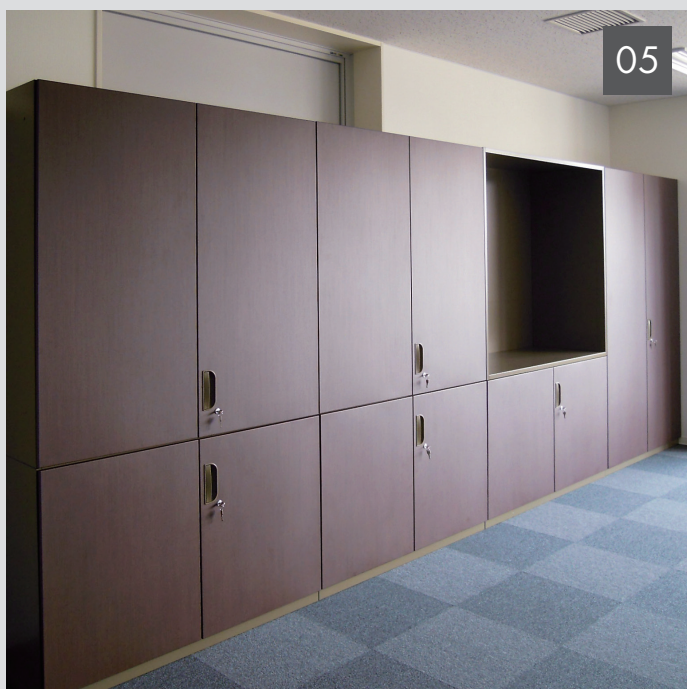

03

04

05

06

03

HOS-PDAT10504C-W 参考：P92  
 納入場所：自動車学校インストラクター室  
 用途：個人用ロッカー  
 木質空間を活かすためアピールしすぎないホワイト色を選択しました。

04

HOS-HKSDX 参考：P80  
 納入場所：オフィス  
 用途：収納  
 列ごとに書類の管理ができるよう各列のエンド部に収納庫を配置しました。

05

HOS-HRUX・HOS-HRDx・HOS-O1X・HOS-HRLX（特注品）  
 参考：P79・P80・P83  
 納入場所：エグゼクティブルーム  
 用途：収納  
 エグゼクティブ向けとして高級感のある収納庫に仕上げました。

06

HOS-O1X・HOS-O2X・HOS-TABX・HOS-HRUX・HOS-L5X  
 参考：P79・P82・P83  
 納入場所：オフィス  
 用途：収納  
 収納効率と使い勝手を考え、様々なタイプの収納庫を配置しました。