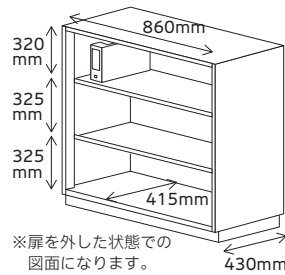

GROW DR SERIES

シンプルかつデザイン性の高い格子で開放感のある空間へと導きます。

グロウ 格子収納 DRシリーズ 収納庫タイプ

■ 高さバリエーション

■ 収納例

A4/B4
ファイルボックス(W100)
8個×3段(計24個収納)

DR-HRDX-□□□□：
幅900×奥行470mm
収納対応サイズ：
A4【タテ・ヨコ】／B4【ヨコ】

■ 付属品

蝶番：120度ヒンジ

120度扉が開きます。

格子引手

格子部分がラッチ式の引手になっています。

■ キーバリエーション

両開き

開閉表示付きシリンダー錠

施錠状態が一目で分かるシリンダー錠。
施錠時は赤色、解錠時は緑色で表示します。(子鍵2本付き)