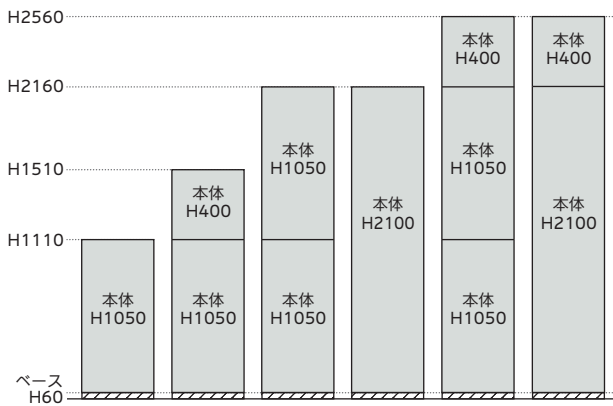

GROW DR SERIES

シンプルかつデザイン性の高い格子で開放感のある空間へと導きます。

グロウ 格子収納 DRシリーズ 収納庫タイプ

■ 高さバリエーション

■ 収納例

A4/B4
ファイルボックス(W100)
8個×3段(計24個収納)

DR-HRDX-□□□□：
幅900×奥行470mm
収納対応サイズ：
A4【タテ・ヨコ】／B4【ヨコ】

■ 付属品

蝶番：120度ヒンジ

120度扉が開きます。

格子引手

格子部分がラッチ式の引手になっています。

■ キーバリエーション

両開き

開閉表示付きシリンダー錠

施錠状態が一目で分かるシリンダー錠。
施錠時は赤色、解錠時は緑色で表示します。(子鍵2本付き)