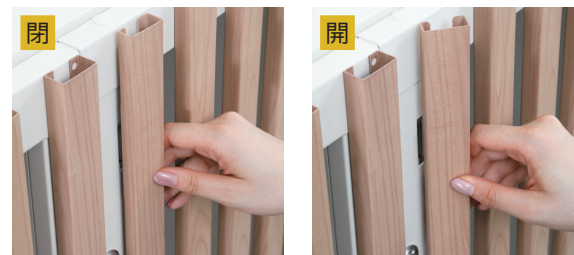

可動棚

付属機種
上置き用 H1050タイプ
下置き用 H1050タイプ
下置き用 H2100タイプ

壁固定金具

付属機種
上置き用 H1050タイプ
下置き用 H2100タイプ
上置き用 H400タイプ

L型金具・ボルト・ナット各2個
※壁への固定用ビス・アンカーは付属していません。

■ カラーバリエーション

格子は熱転写加工技術を利用した木目柄になります。
熱転写加工技術は [P138~](#)

■ 機能説明

蝶番：120度ヒンジ

120度扉が開きます。

格子引手

格子部分がラッチ式の引手になっています。

■ キーバリエーション

両開き

開閉表示付きシリンダー錠

施錠状態が一目で分かるシリンダー錠。
施錠時は赤色、解錠時は緑色で表示します。(子鍵2本付き)