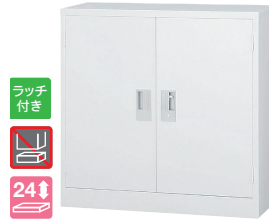

下置き専用 H880タイプ

片開き

両開き

引出し付き両開き

ホワイトグレー

ホワイトグレー

ホワイトグレー

品番	TS-17H	①	¥31,500 (税別) ¥34,650 (税込)
外寸法	W515×D380×H880		
内寸法	W440×D345×H730		
可動棚寸法	W491×D317×H20		
重量	14.5kg		
品番			
外寸法			
内寸法			
可動棚寸法			
重量			
連結仕様			
横連結穴	-		
上下連結穴	-		
壁固定穴	-		
付属品	可動棚×2枚(棚爪付き)		

品番	TS-33H	①	¥44,800 (税別) ¥49,280 (税込)
外寸法	W880×D380×H880		
内寸法	W805×D345×H730		
可動棚寸法	W856×D317×H20		
重量	23.4kg		
品番			
外寸法			
内寸法			
可動棚寸法			
重量			
連結仕様			
横連結穴	-		
上下連結穴	Φ8.5 ハーフパンチ		
壁固定穴	-		
付属品	可動棚×2枚(棚爪付き)		

品番	TS-33HDN	①	¥53,800 (税別) ¥59,180 (税込)
外寸法	W880×D380×H880		
内寸法	W805×D345×H575		
可動棚寸法	W856×D317×H20		
重量	27.2kg		
品番			
外寸法			
内寸法			
可動棚寸法			
重量			
連結仕様			
横連結穴	-		
上下連結穴	Φ8.5 ハーフパンチ		
壁固定穴	-		
付属品	可動棚×1枚(棚爪付き)		

下置き専用 H1790タイプ

両開き

引出し付き両開き

ホワイトグレー

ホワイトグレー

品番	TS-36H	①	¥68,400 (税別) ¥75,240 (税込)
外寸法	W880×D380×H1790		
内寸法	W805×D345×H1640		
可動棚寸法	W856×D317×H20		
重量	43.8kg		
品番			
外寸法			
内寸法			
可動棚寸法			
重量			
連結仕様			
横連結穴	-		
上下連結穴	Φ8.5 ハーフパンチ		
壁固定穴	Φ8.5 ハーフパンチ		
付属品	可動棚×4枚(棚爪付き)		