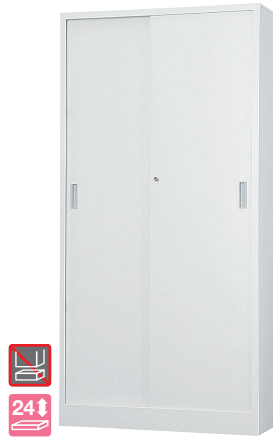

下置き専用 H1790タイプ

オープン

スチール引き違い

ガラス引き違い

窓付きスチール引き違い

ホワイトグレー

ホワイトグレー

ホワイトグレー

ホワイトグレー

D400	品番	TS-36K	①	¥58,200 (税別) ¥64,020 (税込)
	外寸法	W880×D400×H1790		
	内寸法	W818×D398×H1668		
	可動棚寸法	W856×D317×H20		
	重量	35.5kg		
D515	品番	TS-36DS	①	¥97,800 (税別) ¥107,580 (税込)
	外寸法	W880×D515×H1790		
	内寸法	W818×D450×H1655		
	可動棚寸法	W856×D317×H20		
	重量	48.1kg		
連結仕様	横連結穴	-		
	上下連結穴	Φ8.5 ハーフパンチ		
	壁固定穴	Φ8.5 ハーフパンチ		
	付属品	可動棚×4枚(棚爪付き)		