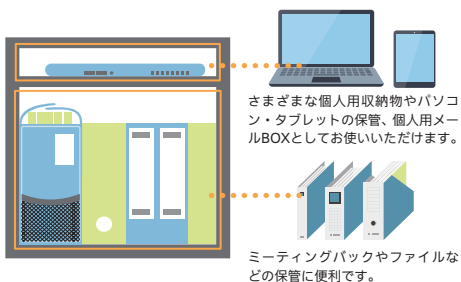

■ 使用方法

■ キーバリエーション

標準品

ダイヤル錠

お好みの4桁の番号で施解錠するキーレスタイプです。番号検索キーは、オプションにて用意しております。

●使用法は [P188](#)

受注生産品 ※納期をお問い合わせください

IC錠

ICカードをかざし施解錠する錠前です。管理者用の非常解除キー、ユーザーカード、ユーザーの登録・削除用カードはオプションにて用意しております。

●使用法は [P190](#)