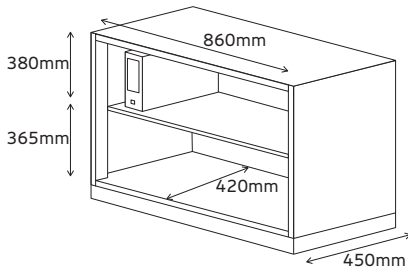

■ 収納例

A4/B4
 ファイルボックス (W100)
 8個×2段 (計16個収納)

HOS-K12: 幅900×奥行450mm
 収納対応サイズ: A4【タテ・ヨコ】 / B4【ヨコ】

■ 機能説明

ヒンジピン

開閉角度115度
 フラット感のあるデザインになります。

■ 注意事項

【ラテラルについて】