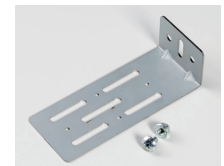

オプション

後付け棚

後付けで棚を追加できます。

マグネット付き名指し枠Mサイズ

H-MMS-MB

H-MMS-NW

マグネットシート付き名指し枠。カラーは黒色と白色を用意しております。ご利用の際は別途お問い合わせください。
外形サイズW96×H59mm
見出しサイズW91×H55mm

壁固定金具

※壁への固定用ビス・アンカーは付属していません。

品番	GLK-AZT	受	¥5,700 (税別) ¥6,270 (税込)
外寸法	W294~ W303×D300×H150		
備考	対応製品 H880 9人用、18人用 H1790 18人用 H1510 20人用		

H-MMS-MB	受	¥6,900 (税別)
H-MMS-NW		¥7,590 (税込)
		10枚セット

RK-C		¥1,300 (税別)
		¥1,430 (税込)
		L型金具・ボルト・ナット各2個