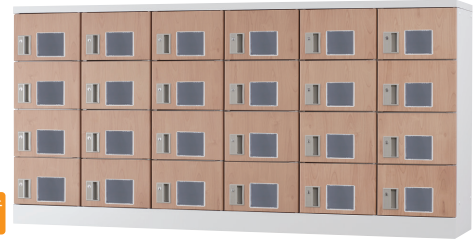

多目的用ロッカー GLKシリーズ 多人数タイプ

H880タイプ

24人用（6列4段）窓なし

24人用（6列4段）窓付き

キャッチ付き

キャッチ付き

本体 ホワイトグレー 扉 ナチュラル

浅型

① シリンダー錠 GLK-S24Y-NT	受	¥251,500(税別) ¥276,650(税込)
② ダイヤル錠 GLK-D24Y-NT	受	¥331,900(税別) ¥365,090(税込)
③ 内筒交換錠 GLK-N24Y-NT	受	¥326,700(税別) ¥359,370(税込)
④ 鍵なし GLK-K24Y-NT	受	¥233,700(税別) ¥257,070(税込)

本体 ホワイトグレー 扉 ナチュラル

浅型

GLK-S24YW-NT	受	¥289,100(税別) ¥318,010(税込)
GLK-D24YW-NT	受	¥353,100(税別) ¥388,410(税込)
GLK-N24YW-NT	受	¥347,800(税別) ¥382,580(税込)
GLK-K24YW-NT	受	¥259,800(税別) ¥285,780(税込)

寸法	外寸法	W1800×D380×H880
	内寸法	W256×D340×H175
	扉寸法	W294×H188
	固定棚寸法	-
	重量	55.5kg
連結仕様	横連結穴	φ8.5 丸穴
	上下連結穴	-
	壁固定穴	φ8.5 丸穴
付属品	名指し枠	オプション
	横連結金具 固定棚数/マス	穴埋め用キャップのみ -

寸法	外寸法	W1800×D380×H880
	内寸法	W256×D340×H175
	扉寸法	W294×H188
	固定棚寸法	-
	重量	55.5kg
連結仕様	横連結穴	φ8.5 丸穴
	上下連結穴	-
	壁固定穴	φ8.5 丸穴
付属品	名指し枠	オプション
	横連結金具 固定棚数/マス	穴埋め用キャップのみ -

H1790タイプ

9人用（3列3段）窓なし

9人用（3列3段）窓付き

キャッチ付き

キャッチ付き