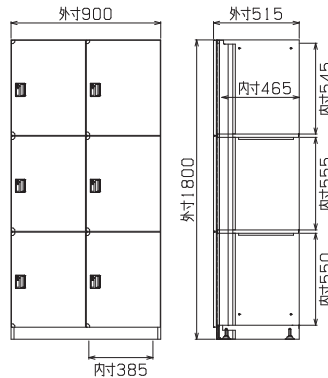

#### 6人用ロッカー (2列3段) ハイタイプ

DLK-BPN23HC-N

扉カラー	本体カラー
ホワイト	ホワイト
ナチュラル(木目)	ナチュラル
ブラウン(木目)	ブラウン

木目の詳細は [P43](#)

		①扉：スチール+塗装	②扉：スチール+木目シート材(ナチュラル)	③扉：スチール+木目シート材(ブラウン)	④扉：MDF+木目シート材(ナチュラル)	⑤扉：MDF+木目シート材(ブラウン)	
錠前	内筒交換錠	DLK-BSN23HC-W <b>¥171,600</b> (税別) ¥188,760 (税込)	DLK-BPN23HC-N <b>¥212,300</b> (税別) ¥233,530 (税込)	DLK-BPN23HC-BR <b>¥212,300</b> (税別) ¥233,530 (税込)	DLK-BWN23H-N <b>¥268,800</b> (税別) ¥295,680 (税込)	DLK-BWN23H-BR <b>¥268,800</b> (税別) ¥295,680 (税込)	
	ダイヤル錠	DLK-BSD23HC-W <b>¥180,400</b> (税別) ¥198,440 (税込)	DLK-BPD23HC-N <b>¥221,100</b> (税別) ¥243,210 (税込)	DLK-BPD23HC-BR <b>¥221,100</b> (税別) ¥243,210 (税込)	DLK-BWD23H-N <b>¥277,600</b> (税別) ¥305,360 (税込)	DLK-BWD23H-BR <b>¥277,600</b> (税別) ¥305,360 (税込)	
	コインリターン錠	DLK-BSR23HC-W <b>¥182,600</b> (税別) ¥200,860 (税込)	DLK-BPR23HC-N <b>¥223,300</b> (税別) ¥245,630 (税込)	DLK-BPR23HC-BR <b>¥223,300</b> (税別) ¥245,630 (税込)	DLK-BWR23H-N <b>¥279,800</b> (税別) ¥307,780 (税込)	DLK-BWR23H-BR <b>¥279,800</b> (税別) ¥307,780 (税込)	
寸重連結付属	外寸法	W900×D515×H1800				横連結金具	ボルト・ナット
	内寸法	W385×D465×H545				鏡	-
	扉寸法	W445×H572				ハンガーパイプ	-
	ハンガーパイプ寸法	-				コートフック	-
	固定棚寸法	-				固定棚数/マス	-
	重量	①・②・③)61.1kg ④・⑤)68.5kg				コーナーガード	①・②・③)各扉2ヶ所 ④・⑤)-
	横連結穴	φ8.5 丸穴				アジャスター	●
上下連結穴	-						
壁固定穴	-						