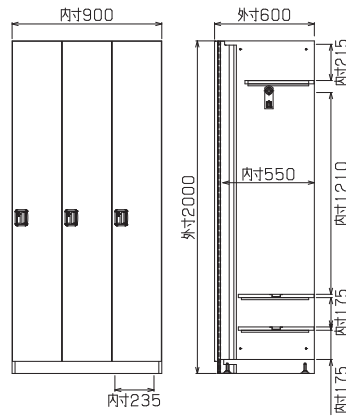

## ゴルフ場ロッカー

3人用ロッカー

DLK-GWN31-BR

		①扉：スチール+塗装	②扉：スチール+木目シート材(ナチュラル)	③扉：スチール+木目シート材(ブラウン)	④扉：MDF+木目シート材(ナチュラル)	⑤扉：MDF+木目シート材(ブラウン)		
機能	内筒交換錠	DLK-GSN31-W ¥166,300(税別) ¥182,930(税込)	DLK-GPN31-N ¥202,800(税別) ¥223,080(税込)	DLK-GPN31-BR ¥202,800(税別) ¥223,080(税込)	DLK-GWN31-N ¥230,100(税別) ¥253,110(税込)	DLK-GWN31-BR ¥230,100(税別) ¥253,110(税込)		
	G L M 錠	DLK-GSG31-W ¥166,300(税別) ¥182,930(税込)	DLK-GPG31-N ¥202,800(税別) ¥223,080(税込)	DLK-GPG31-BR ¥202,800(税別) ¥223,080(税込)	DLK-GWG31-N ¥230,100(税別) ¥253,110(税込)	DLK-GWG31-BR ¥230,100(税別) ¥253,110(税込)		
	テンキー錠	DLK-GST31-W ¥225,200(税別) ¥247,720(税込)	DLK-GPT31-N ¥261,800(税別) ¥287,980(税込)	DLK-GPT31-BR ¥261,800(税別) ¥287,980(税込)	DLK-GWT31-N ¥289,500(税別) ¥318,450(税込)	DLK-GWT31-BR ¥289,500(税別) ¥318,450(税込)		
寸重 連 結 仕 様 付 属 品	外 寸 法	W900×D600×H2000					横連結金具	ボルト・ナット
	内 寸 法	W235×D550×H上棚上215/中間1210/中棚下175/下棚下175					鏡	●
	扉 寸 法	W295×H1925					ハンガーパイプ	●
	ハンガーパイプ寸法	Φ19 L295 ※全列共通					コートフック	●
	固定棚寸法	上棚/W298×D415 中棚・下棚/W298×D455					固定棚数/マス	3
	重 量	①・②・③)87.7kg ④・⑤)90.9kg					コーナーガード	-
	横 連 結 穴	Φ8.5 丸穴					アジャスター	●
	上 下 連 結 穴	-						
壁 固 定 穴	-							