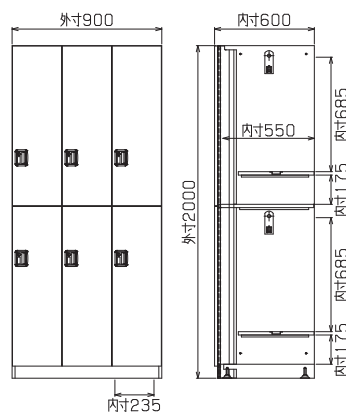

ゴルフ場ロッカー

6人用ロッカー (3列2段)

DLK-GWN32-BR

		①扉：スチール+塗装	②扉：スチール+木目シート材(ナチュラル)	③扉：スチール+木目シート材(ブラウン)	④扉：MDF+木目シート材(ナチュラル)	⑤扉：MDF+木目シート材(ブラウン)		
機能	内筒交換錠	DLK-GSN32-W ¥214,800(税別) ¥236,280(税込)	DLK-GPN32-N ¥258,800(税別) ¥284,680(税込)	DLK-GPN32-BR ¥258,800(税別) ¥284,680(税込)	DLK-GWN32-N ¥324,500(税別) ¥356,950(税込)	DLK-GWN32-BR ¥324,500(税別) ¥356,950(税込)		
	G L M 錠	DLK-GSG32-W ¥214,800(税別) ¥236,280(税込)	DLK-GPG32-N ¥258,800(税別) ¥284,680(税込)	DLK-GPG32-BR ¥258,800(税別) ¥284,680(税込)	DLK-GWG32-N ¥324,500(税別) ¥356,950(税込)	DLK-GWG32-BR ¥324,500(税別) ¥356,950(税込)		
	テンキー錠	DLK-GST32-W ¥332,400(税別) ¥365,640(税込)	DLK-GPT32-N ¥376,400(税別) ¥414,040(税込)	DLK-GPT32-BR ¥376,400(税別) ¥414,040(税込)	DLK-GWT32-N ¥443,200(税別) ¥487,520(税込)	DLK-GWT32-BR ¥443,200(税別) ¥487,520(税込)		
寸重 連 結 仕 様 付 属 品	外 寸 法	W900×D600×H2000					横連結金具	ボルト・ナット
	内 寸 法	W235×D550×H棚上685/棚下175					鏡	-
	扉 寸 法	W295×H960					ハンガーパイプ	●
	ハンガーパイプ寸法	Φ19 L295 ※全列共通					コートフック	●
	固定棚寸法	W298×D455					固定棚数/マス	1
	重 量	①・②・③)96.2kg ④・⑤)99.1kg					コーナーガード	①・②・③)各扉2ヶ所 ④・⑤)-
	横 連 結 穴	Φ8.5 丸穴					アジャスター	●
	上 下 連 結 穴	-						
壁 固 定 穴	-