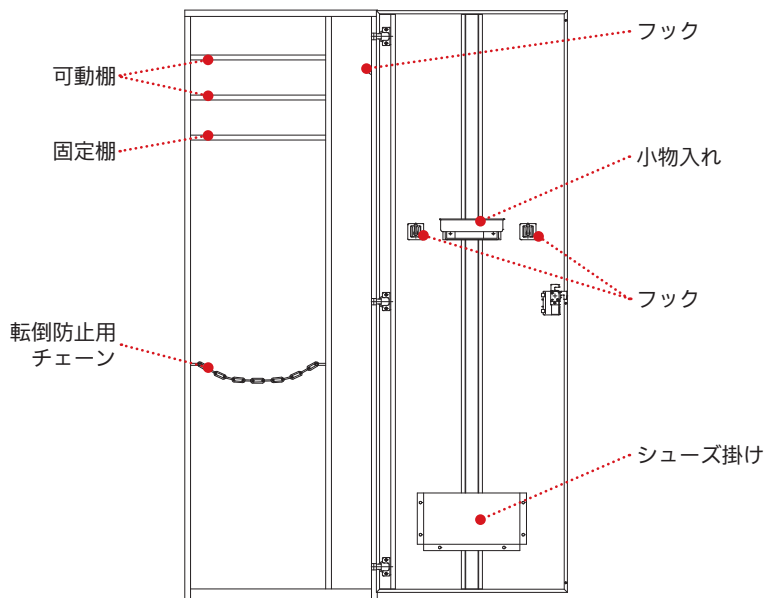

ゴルフバッグロッカー 本体材質：SPCC

充分なスペースを確保したロッカーでクラブやゴルフバッグはもちろん
その他にもラウンドに必要なアイテムを楽々収納することができます。

■ 特注品例

収納物に適した特注品も承ります。

ゴルフ場ロッカー
ゴルフバッグロッカー

NEW PRODUCT

25↑

キャッチ付き

キャッチ付き

DLK-GCSN11-B

扉カラー	本体カラー
ブラック	ブラック
ナチュラル(木目)	ナチュラル
ブラウン(木目)	ブラウン

木目の詳細は P43

		①扉：スチール+塗装	②扉：スチール+木目シート材(ナチュラル)	③扉：スチール+木目シート材(ブラウン)	④扉：MDF+木目シート材(ナチュラル)	⑤扉：MDF+木目シート材(ブラウン)	
内筒交換錠	DLK-GCSN11-B	¥123,400 (税別) ¥135,740 (税込)	DLK-GCPN11-N	¥177,700 (税別) ¥195,470 (税込)	DLK-GCPN11-BR	¥177,700 (税別) ¥195,470 (税込)	
	DLK-GCWN11-N	¥246,400 (税別) ¥271,040 (税込)	DLK-GCWN11-BR	¥246,400 (税別) ¥271,040 (税込)			
ダイヤル錠	DLK-GCSD11-B	¥125,000 (税別) ¥137,500 (税込)	DLK-GCPD11-N	¥179,400 (税別) ¥197,340 (税込)	DLK-GCPD11-BR	¥179,400 (税別) ¥197,340 (税込)	
	DLK-GCWD11-N	¥248,000 (税別) ¥272,800 (税込)	DLK-GCWD11-BR	¥248,000 (税別) ¥272,800 (税込)			
寸重連結付属	外寸法	W600×D600×H1850				横連結金具	ボルト・ナット
	内寸法	右)W95×D577×H1785 左)W421×D349×H棚上350/棚下1398				鏡	-
	扉寸法	W445×H1925				ハンガーパイプ	●
	ハンガーパイプ寸法	-				コートフック	●
	固定棚寸法	W422×D340				固定棚数/マス	1
	重量	①・②・③)54.4kg ④・⑤)61.2kg				コーナーガード	-
	横連結穴	φ8.5 丸穴				アジャスター	●
上下連結穴	-						
壁固定穴	-						