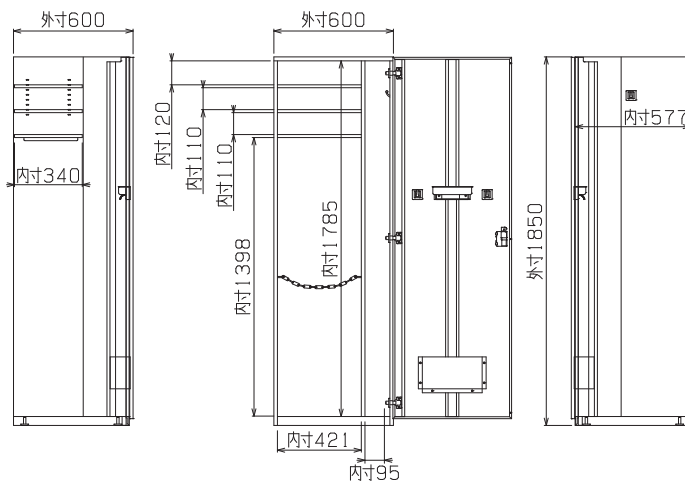

ゴルフバッグロッカー 本体材質：SPCC

充分なスペースを確保したロッカーでクラブやゴルフバッグはもちろん
その他にもラウンドに必要なアイテムを楽々収納することができます。

■ 特注品例

収納物に適した特注品も承ります。

ゴルフ場ロッカー
ゴルフバッグロッカー

NEW PRODUCT

25↑

キャッチ付き

キャッチ付き

DLK-GCSN11-B

扉カラー	本体カラー
ブラック	ブラック
ナチュラル(木目)	ナチュラル
ブラウン(木目)	ブラウン

木目の詳細は P43

		①扉：スチール+塗装	②扉：スチール+木目シート材(ナチュラル)	③扉：スチール+木目シート材(ブラウン)	④扉：MDF+木目シート材(ナチュラル)	⑤扉：MDF+木目シート材(ブラウン)	
内筒交換錠	DLK-GCSN11-B	¥123,400 (税別) ¥135,740 (税込)	DLK-GCPN11-N	¥177,700 (税別) ¥195,470 (税込)	DLK-GCPN11-BR	¥177,700 (税別) ¥195,470 (税込)	
	DLK-GCWN11-N	¥246,400 (税別) ¥271,040 (税込)	DLK-GCWN11-BR	¥246,400 (税別) ¥271,040 (税込)			
ダイヤル錠	DLK-GCSD11-B	¥125,000 (税別) ¥137,500 (税込)	DLK-GCPD11-N	¥179,400 (税別) ¥197,340 (税込)	DLK-GCPD11-BR	¥179,400 (税別) ¥197,340 (税込)	
	DLK-GCWD11-N	¥248,000 (税別) ¥272,800 (税込)	DLK-GCWD11-BR	¥248,000 (税別) ¥272,800 (税込)			
寸重連結付属	外寸法	W600×D600×H1850				横連結金具	ボルト・ナット
	内寸法	右)W95×D577×H1785 左)W421×D349×H棚上350/棚下1398				鏡	-
	扉寸法	W445×H1925				ハンガーパイプ	●
	ハンガーパイプ寸法	-				コートフック	●
	固定棚寸法	W422×D340				固定棚数/マス	1
	重量	①・②・③)54.4kg ④・⑤)61.2kg				コーナーガード	-
	横連結穴	φ8.5 丸穴				アジャスター	●
上下連結穴	-						
壁固定穴	-						