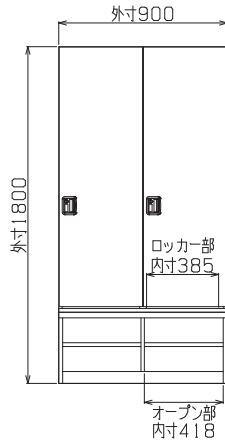

ベンチ付きロッカー 本体材質：SPCC

ベンチはシューズボックスにもなっており、履いて来た靴やゴルフ用シューズの収納が可能です。

ゴルフ場ロッカー  
2人用ベンチ付きロッカー

NEW PRODUCT

DLK-GBWN21-BR

扉カラー	本体カラー
ホワイト	ホワイト
ナチュラル(木目)	ナチュラル
ブラウン(木目)	ブラウン

目目の詳細は [P43](#)

	①扉：スチール+塗装	②扉：スチール+木目シート材(ナチュラル)	③扉：スチール+木目シート材(ブラウン)	④扉：MDF+木目シート材(ナチュラル)	⑤扉：MDF+木目シート材(ブラウン)		
内筒交換錠	DLK-GBSN21-W <b>¥164,000</b> (税別) <b>¥180,400</b> (税込)	DLK-GBPN21-N <b>¥197,700</b> (税別) <b>¥217,470</b> (税込)	DLK-GBPN21-BR <b>¥197,700</b> (税別) <b>¥217,470</b> (税込)	DLK-GBWN21-N <b>¥219,700</b> (税別) <b>¥241,670</b> (税込)	DLK-GBWN21-BR <b>¥219,700</b> (税別) <b>¥241,670</b> (税込)		
ダイヤル錠	DLK-GBSD21-W <b>¥167,000</b> (税別) <b>¥183,700</b> (税込)	DLK-GBPD21-N <b>¥200,700</b> (税別) <b>¥220,770</b> (税込)	DLK-GBPD21-BR <b>¥200,700</b> (税別) <b>¥220,770</b> (税込)	DLK-GBWD21-N <b>¥222,700</b> (税別) <b>¥244,970</b> (税込)	DLK-GBWD21-BR <b>¥222,700</b> (税別) <b>¥244,970</b> (税込)		
寸法 重量 連結仕様 付属品	外寸法	W900×D880×H1800				横連結金具	ボルト・ナット
	内寸法	ロッカー部：W385×D500×H棚上805/H棚下380 オープン部：W418×D335×H130				鏡	-
	扉寸法	W445×H1388				ハンガーパイプ	●
	ハンガーパイプ寸法	Φ19 L445 ※全列共通				コートフック	●
	固定棚寸法	W448×D380				固定棚数/マス	1
	重量	①・②・③)79.8kg ④・⑤)84.6kg				コーナーガード	-
	横連結穴	Φ8.5 丸穴				アジャスター	●
上下連結穴	-						
壁固定穴	-						

ゴルフ場ロッカー  
2列2段シューズロッカー 木天板付き

ロッカーの前部分がベンチとなっており、腰を掛けながら靴を履き替えることができます。

ベンチ付きロッカー 使用イメージ

ブラウン

品番	DLK-STKA4-BR	¥56,400 (税別) ¥62,040 (税込)
寸外寸法	W900×D350×H400	
内寸法	W418×D335×H130	
法固定棚寸法	W448×335	
重量	18.1kg	
連結仕様	横連結穴 Φ8.5 丸穴	
	上下連結穴 -	
	壁固定穴 -	
	アジャスター ●	