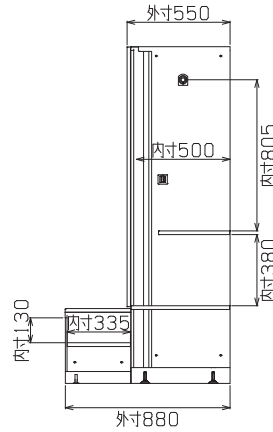

ベンチ付きロッカー 本体材質：SPCC

ベンチはシューズボックスにもなっており、履いて来た靴やゴルフ用シューズの収納が可能です。

ゴルフ場ロッカー  
2人用ベンチ付きロッカー

NEW PRODUCT

DLK-GBWN21-BR

扉カラー	本体カラー
ホワイト	ホワイト
ナチュラル(木目)	ナチュラル
ブラウン(木目)	ブラウン

目目の詳細は [P43](#)

	①扉：スチール+塗装	②扉：スチール+木目シート材(ナチュラル)	③扉：スチール+木目シート材(ブラウン)	④扉：MDF+木目シート材(ナチュラル)	⑤扉：MDF+木目シート材(ブラウン)		
内筒交換錠	DLK-GBSN21-W <b>¥164,000</b> (税別) <b>¥180,400</b> (税込)	DLK-GBPN21-N <b>¥197,700</b> (税別) <b>¥217,470</b> (税込)	DLK-GBPN21-BR <b>¥197,700</b> (税別) <b>¥217,470</b> (税込)	DLK-GBWN21-N <b>¥219,700</b> (税別) <b>¥241,670</b> (税込)	DLK-GBWN21-BR <b>¥219,700</b> (税別) <b>¥241,670</b> (税込)		
ダイヤル錠	DLK-GBSD21-W <b>¥167,000</b> (税別) <b>¥183,700</b> (税込)	DLK-GBPD21-N <b>¥200,700</b> (税別) <b>¥220,770</b> (税込)	DLK-GBPD21-BR <b>¥200,700</b> (税別) <b>¥220,770</b> (税込)	DLK-GBWD21-N <b>¥222,700</b> (税別) <b>¥244,970</b> (税込)	DLK-GBWD21-BR <b>¥222,700</b> (税別) <b>¥244,970</b> (税込)		
寸法 重量 連結仕様 付属品	外寸法	W900×D880×H1800				横連結金具	ボルト・ナット
	内寸法	ロッカー部：W385×D500×H棚上805/H棚下380 オープン部：W418×D335×H130				鏡	-
	扉寸法	W445×H1388				ハンガーパイプ	●
	ハンガーパイプ寸法	Φ19 L445 ※全列共通				コートフック	●
	固定棚寸法	W448×D380				固定棚数/マス	1
	重量	①・②・③)79.8kg ④・⑤)84.6kg				コーナーガード	-
	横連結穴	Φ8.5 丸穴				アジャスター	●
上下連結穴	-						
壁固定穴	-						

ゴルフ場ロッカー  
2列2段シューズロッカー 木天板付き

ロッカーの前部分がベンチとなっており、腰を掛けながら靴を履き替えることができます。

ベンチ付きロッカー 使用イメージ

ブラウン

品番	DLK-STKA4-BR	¥56,400 (税別) ¥62,040 (税込)
寸外寸法	W900×D350×H400	
内寸法	W418×D335×H130	
法固定棚寸法	W448×335	
重量	18.1kg	
連結仕様	横連結穴 Φ8.5 丸穴	
	上下連結穴 -	
	壁固定穴 -	
	アジャスター ●	