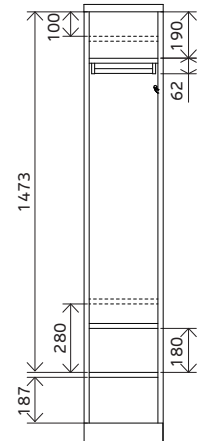

オープンタイプ

	3人用ロッカー W900	3人用ロッカー W1050	4人用ロッカー W1050
	本体 ニューホワイト	本体 ニューホワイト	本体 ニューホワイト
	RLK-KK390-W ☐ ¥90,400 (税別) ¥99,440 (税込)	RLK-KK310-W ☐ ¥96,100 (税別) ¥105,710 (税込)	RLK-KK410-W ☐ ¥111,600 (税別) ¥122,760 (税込)
	本体 マットブラック	本体 マットブラック	本体 マットブラック
	RLK-KK390-B ☐ ¥90,400 (税別) ¥99,440 (税込)	RLK-KK310-B ☐ ¥96,100 (税別) ¥105,710 (税込)	RLK-KK410-B ☐ ¥111,600 (税別) ¥122,760 (税込)
外寸法	W900×D515×H1790	W1050×D515×H1790	W1050×D515×H1790
内寸法	(上段) W254×D485×H1473 (下段) W254×D485×H187	(上段) W304×D485×H1473 (下段) W304×D485×H187	(上段) W220×D485×H1473 (下段) W220×D485×H187
ハンガーパイプ寸法	φ19 L230	φ19 L280	φ19 L196
ハンガーパイプ付き可動棚寸法	W295×D330×H20	W345×D330×H20	W257×D330×H20
可動棚寸法	W295×D330×H20	W345×D330×H20	W257×D330×H20
重量	46.0kg	49.4kg	55.4kg

1マスあたりの高さ内寸法

オープンタイプ共通仕様

横連結穴	φ8.5 丸穴
上下連結穴	-
壁固定穴	φ8.5 丸穴

オープンタイプ共通付属品

名指し枠	-
コートフック	●
鏡	-
アジャスター	●
タオル掛け付き小物入れ	-
ハンガーパイプ付き可動棚	●
可動棚	●
ハンガーパイプ付き可動棚数/マス	1
可動棚数/マス	1
横連結金具	●

オプション

下段オープンタイプ用追加扉

扉カラー 色記号
ニューホワイト TW
ライトピンク LP
ライトブルー LB
マットブラック MB
ナチュラル NT
アッシュグレー AT
ブラウン BT

※品番について
品番の□□には上記の扉の色記号が入ります。

	扉 TW色・LP色	扉 AT色・BT色	扉 MB色・LB色	扉 NT色
4人用ロッカー W1050用	RLK-CT256-□□ ☐ ¥9,000 (税別) ¥9,900 (税込)	RLK-CT256-□□ ☐ ¥13,000 (税別) ¥14,300 (税込)	RLK-CT294-□□ ☐ ¥9,700 (税別) ¥10,670 (税込)	RLK-CT294-□□ ☐ ¥13,700 (税別) ¥15,070 (税込)
2人用ロッカー W600用	RLK-CT344-□□ ☐ ¥10,400 (税別) ¥11,440 (税込)	RLK-CT344-□□ ☐ ¥14,400 (税別) ¥15,840 (税込)	RLK-CT444-□□ ☐ ¥11,000 (税別) ¥12,100 (税込)	RLK-CT444-□□ ☐ ¥15,000 (税別) ¥16,500 (税込)