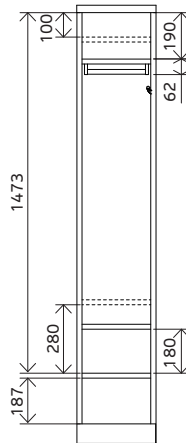

### 4人用ロッカー W1050

本体 マットブラック

扉カラー 色記号  
 マットブラック MB  
 ナチュラル NT  
 アッシュグレー AT  
 ブラウン BT

※品番について  
 品番の□には扉の色記号 NT・AT・BTが入ります。

色	機能	型番	本体価格	送料	合計
M B 色	ダイヤル錠	RLK-TKD390-BMB	¥142,400	(税別)	¥156,640 (税込)
	内筒交換錠	RLK-TKN390-BMB	¥139,600	(税別)	¥153,560 (税込)
	IC錠	RLK-TKC390-BMB	¥215,900	(税別)	¥237,490 (税込)
N T 色・A T 色・B T 色	ダイヤル錠	RLK-TKD390-B□□	¥171,400	(税別)	¥188,540 (税込)
	内筒交換錠	RLK-TKN390-B□□	¥168,600	(税別)	¥185,460 (税込)
	IC錠	RLK-TKC390-B□□	¥244,900	(税別)	¥269,390 (税込)
外寸法	W900×D515×H1790				
内寸法	(上段) W254×D435×H1473 (下段) W254×D485×H187				
扉寸法	W294×D25×H1469.5				
ハンガーパイプ寸法	φ19 L230				
ハンガーパイプ付き可動棚寸法	W295×D330×H20				
可動棚寸法	W295×D330×H20				
重量	60.8kg				

## 1マスあたりの高さ内寸法

## 下段オープンタイプ共通仕様

横連結穴	φ8.5 丸穴
上下連結穴	-
壁固定穴	φ8.5 丸穴