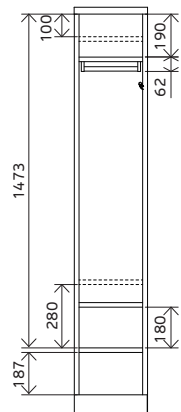

TW色・LP色・LB色	ダイヤル錠	3人用ロッカー W900		3人用ロッカー W1050		4人用ロッカー W1050	
		品番	価格	品番	価格	品番	価格
NT	ダイヤル錠	RLK-TKD390-W□□	¥142,400 (税別) ¥156,640 (税込)	RLK-TKD310-W□□	¥150,100 (税別) ¥165,110 (税込)	RLK-TKD410-W□□	¥179,600 (税別) ¥197,560 (税込)
	内筒交換錠	RLK-TKN390-W□□	¥139,600 (税別) ¥153,560 (税込)	RLK-TKN310-W□□	¥147,300 (税別) ¥162,030 (税込)	RLK-TKN410-W□□	¥175,900 (税別) ¥193,490 (税込)
	I C 錠	RLK-TKC390-W□□	¥215,900 (税別) ¥237,490 (税込)	RLK-TKC310-W□□	¥223,600 (税別) ¥245,960 (税込)	RLK-TKC410-W□□	¥277,600 (税別) ¥305,360 (税込)
NT	ダイヤル錠	RLK-TKD390-WNT	¥171,400 (税別) ¥188,540 (税込)	RLK-TKD310-WNT	¥179,100 (税別) ¥197,010 (税込)	RLK-TKD410-WNT	¥217,000 (税別) ¥238,700 (税込)
	内筒交換錠	RLK-TKN390-WNT	¥168,600 (税別) ¥185,460 (税込)	RLK-TKN310-WNT	¥176,300 (税別) ¥193,930 (税込)	RLK-TKN410-WNT	¥213,200 (税別) ¥234,520 (税込)
	I C 錠	RLK-TKC390-WNT	¥244,900 (税別) ¥269,390 (税込)	RLK-TKC310-WNT	¥252,600 (税別) ¥277,860 (税込)	RLK-TKC410-WNT	¥315,000 (税別) ¥346,500 (税込)
外寸法		W900×D515×H1790		W1050×D515×H1790		W1050×D515×H1790	
内寸法		(上段) W254×D435×H1473 (下段) W254×D485×H187		(上段) W304×D435×H1473 (下段) W304×D485×H187		(上段) W220×D435×H1473 (下段) W220×D485×H187	
扉寸法		W294×D25×H1469.5		W344×D25×H1469.5		W256.5×D25×H1469.5	
ハンガーパイプ寸法		φ19 L230		φ19 L280		φ19 L196	
ハンガーパイプ付き可動棚寸法		W295×D330×H20		W345×D330×H20		W257×D330×H20	
可動棚寸法		W295×D330×H20		W345×D330×H20		W257×D330×H20	
重量		60.8kg		65.4kg		73.6kg	

1マスあたりの高さ寸法

下段オープンタイプ共通仕様

横連結穴	φ8.5 丸穴
上下連結穴	-
壁固定穴	φ8.5 丸穴

下段オープンタイプ共通付属品

名指し	オプション
コートフック	●
鏡	●
アジャスター	●
タオル掛け付き小物入れ	●
ハンガーパイプ付き可動棚	●
可動棚	●
ハンガーパイプ付き可動棚/マス	1
可動棚数/マス	1
横連結金具	●