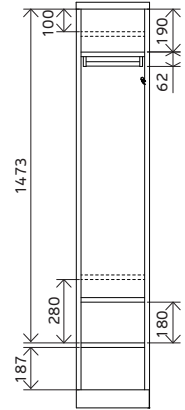

本体 ニューホワイト

扉カラー 色記号  
 ニューホワイト TW  
 ライトピンク LP  
 ライトブルー LB  
 ナチュラル NT  
 ※品番について  
 品番の□□には扉の  
 色記号TW・LP・LB  
 が入ります。

T W 色 ・ L B 色 ・ L B 色	ダイヤル錠	1人用ロッカー W450		2人用ロッカー W600		2人用ロッカー W700		2人用ロッカー W900	
		品番	価格	品番	価格	品番	価格	品番	価格
N T 色	ダイヤル錠	RLK-TTD145-W□□	¥68,600 (税別) ¥75,460 (税込)	RLK-TTD260-W□□	¥104,500 (税別) ¥114,950 (税込)	RLK-TTD270-W□□	¥107,800 (税別) ¥118,580 (税込)	RLK-TTD290-W□□	¥115,200 (税別) ¥126,720 (税込)
	内筒交換錠	RLK-TTN145-W□□	¥67,700 (税別) ¥74,470 (税込)	RLK-TTN260-W□□	¥102,600 (税別) ¥112,860 (税込)	RLK-TTN270-W□□	¥106,000 (税別) ¥116,600 (税込)	RLK-TTN290-W□□	¥113,300 (税別) ¥124,630 (税込)
	I C 錠	RLK-TTC145-W□□	¥93,100 (税別) ¥102,410 (税込)	RLK-TTC260-W□□	¥153,500 (税別) ¥168,850 (税込)	RLK-TTC270-W□□	¥156,800 (税別) ¥172,480 (税込)	RLK-TTC290-W□□	¥164,200 (税別) ¥180,620 (税込)
N T 色	ダイヤル錠	RLK-TTD145-WNT	¥80,600 (税別) ¥88,660 (税込)	RLK-TTD260-WNT	¥124,500 (税別) ¥136,950 (税込)	RLK-TTD270-WNT	¥127,800 (税別) ¥140,580 (税込)	RLK-TTD290-WNT	¥135,200 (税別) ¥148,720 (税込)
	内筒交換錠	RLK-TTN145-WNT	¥79,700 (税別) ¥87,670 (税込)	RLK-TTN260-WNT	¥122,600 (税別) ¥134,860 (税込)	RLK-TTN270-WNT	¥126,000 (税別) ¥138,600 (税込)	RLK-TTN290-WNT	¥133,300 (税別) ¥146,630 (税込)
	I C 錠	RLK-TTC145-WNT	¥105,100 (税別) ¥115,610 (税込)	RLK-TTC260-WNT	¥173,500 (税別) ¥190,850 (税込)	RLK-TTC270-WNT	¥176,800 (税別) ¥194,480 (税込)	RLK-TTC290-WNT	¥184,200 (税別) ¥202,620 (税込)
寸 法	外寸法	W450×D515×H1790		W600×D515×H1790		W700×D515×H1790		W900×D515×H1790	
	内寸法	(上段) W404×D435×H1473 (下段) W404×D485×H187		(上段) W254×D435×H1473 (下段) W254×D485×H187		(上段) W304×D435×H1473 (下段) W304×D485×H187		(上段) W404×D435×H1473 (下段) W404×D485×H187	
	扉寸法	W444×D25×H1675		W294×D25×H1675		W344×D25×H1675		W444×D25×H1675	
	ハンガーパイプ寸法	φ19 L380		φ19 L230		φ19 L280		φ19 L380	
	ハンガーパイプ付き可動棚寸法	W445×D330×H20		W295×D330×H20		W345×D330×H20		W445×D330×H20	
	可動棚寸法	W445×D330×H20		W295×D330×H20		W345×D330×H20		W445×D330×H20	
重量	30.9kg		44.2kg		47.4kg		53.8kg		

オール扉タイプ

3人用ロッカー W900

本体 ニューホワイト

3人用ロッカー W1050

本体 ニューホワイト

4人用ロッカー W1050

本体 ニューホワイト

1マスあたりの高さ寸法