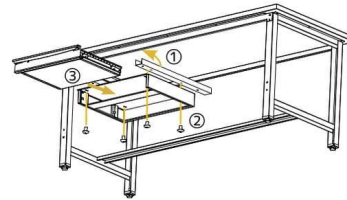

引出し取付手順

- ①付属の吊りレールを天板裏に差し込む。
- ②吊りレールと本体をネジ止める。
- ③引出しを入れる。