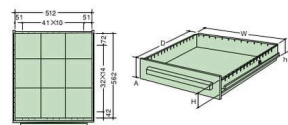

1引出し当りの耐荷重(均等荷重)

引出し

(単位mm)

MODEL NO.	正面板寸	引出し内寸法			胴高さ	
	A	W	D	H	h	
100	98	512	562	77	65	
150	148	512	562	127	110	

■仕切板

D100引出し用	PA100タテ仕切板 PA100ヨコ仕切板	A: 66
D150引出し用	PA150タテ仕切板 PA150ヨコ仕切板	A: 111

※1引出しあたり、最大タテ仕切板11枚、ヨコ仕切板は15枚入ります。

H700 外寸法/W580xD620xH700mm

PA-704

PA-704	¥129,100		
PA-704W	¥129,100		
引出し	タテ仕切板	ヨコ仕切板	質量/56kg
150x4	8枚	8枚	

PA-705

PA-705	¥149,500		
PA-705W	¥149,500		
引出し	タテ仕切板	ヨコ仕切板	質量/61kg
100x3	6枚	6枚	
150x2	4枚	4枚	

PA-706

PA-706	¥164,100		
PA-706W	¥164,100		
引出し	タテ仕切板	ヨコ仕切板	質量/65kg
100x6	12枚	12枚	

H1000 外寸法/W580xD620xH1000mm

PA-1006W

PA-1006	¥190,600		
PA-1006W	¥190,600		
引出し	タテ仕切板	ヨコ仕切板	質量/82kg
150x6	12枚	12枚	

PA-1007

PA-1007	¥211,000		
PA-1007W	¥211,000		
引出し	タテ仕切板	ヨコ仕切板	質量/89kg
100x3	6枚	6枚	
150x4	8枚	8枚	