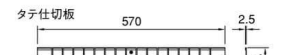

1引出し当りの耐荷重(均等荷重)

引出し

(単位mm)

MODEL NO.	正面板寸	引出し内寸法			胴高さ	
	A	W	D	H	h	
100	98	512	562	77	65	
150	148	512	562	127	110	

■仕切板

D100引出し用	PA100タテ仕切板 PA100ヨコ仕切板	A: 66
D150引出し用	PA150タテ仕切板 PA150ヨコ仕切板	A: 111

※1引出しあたり、最大タテ仕切板11枚、ヨコ仕切板は15枚入ります。

H700 外寸法/W580xD620xH700mm

PA-704

PA-704	¥129,100		
PA-704W	¥129,100		
引出し	タテ仕切板	ヨコ仕切板	質量/56kg
150x4	8枚	8枚	

PA-705

PA-705	¥149,500		
PA-705W	¥149,500		
引出し	タテ仕切板	ヨコ仕切板	質量/61kg
100x3	6枚	6枚	
150x2	4枚	4枚	

PA-706