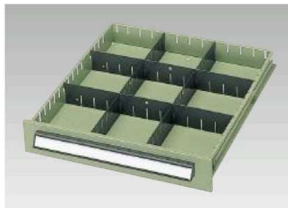

軽量工具キャビネット PA型

比較的軽量で、体積の大きな物の
収納に適したキャビネット

グリーン ホワイト

- 耐荷重50kg（均等荷重）の引出しは頻繁に使用する工具や部品の保管に最適です。
- ダブルサスペンションレールの採用で奥の収納物も楽に取り出し可能。
- 縦横それぞれの仕切板で引出しの中は細かい分類や整理ができます。
- ・オールロック式 ①
- ・ダブルサスペンションレール使用。
- ・ラッチ（仮錠）付。

1引出し当りの耐荷重(均等荷重)

引出し

(単位mm)

MODEL NO.	正面板寸	引出し内寸法			胴高さ	
	A	W	D	H	h	
100	98	512	562	77	65	
150	148	512	562	127	110	

■仕切板

D100引出し用	PA100タテ仕切板 PA100ヨコ仕切板	A: 66
D150引出し用	PA150タテ仕切板 PA150ヨコ仕切板	A: 111

※1引出しあたり、最大タテ仕切板11枚、ヨコ仕切板は15枚入ります。

H700 外寸法/W580xD620xH700mm

PA-704

PA-704	¥129,100		
PA-704W	¥129,100		
引出し	タテ仕切板	ヨコ仕切板	質量/56kg
150x4	8枚	8枚	

PA-705

PA-705	¥149,500		
PA-705W	¥149,500		
引出し	タテ仕切板	ヨコ仕切板	質量/61kg
100x3	6枚	6枚	
150x2	4枚	4枚	

PA-706