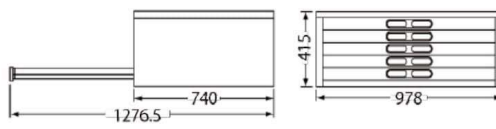

A0サイズ

外寸法/W1375×D989×H415mm

A0-5W

引出し内寸法/W1286×D891×H45mm
質量/104kg
引出し耐荷重 30kg(均等荷重)

¥ 198,600

A1サイズ

外寸法/W978×D740×H415mm

A1-5W

引出し内寸法/W889×D642×H45mm
質量/56.5kg
引出し耐荷重 15kg(均等荷重)

¥ 125,900

オフィス
ファニチャー

A2サイズ

外寸法/W730×D565×H415mm

A2-5W

引出し内寸法/W641×D467×H45mm
質量/36.4kg
引出し耐荷重 10kg(均等荷重)

¥ 98,200