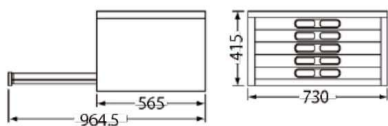

A0サイズ

外寸法/W1375×D989×H415mm

A0-5W

引出し内寸法/W1286×D891×H45mm
質量/104kg
引出し耐荷重 30kg(均等荷重)

¥ 198,600

A1サイズ

外寸法/W978×D740×H415mm

A1-5W

引出し内寸法/W889×D642×H45mm
質量/56.5kg
引出し耐荷重 15kg(均等荷重)

¥ 125,900

オフィス
ファニチャー

A2サイズ

外寸法/W730×D565×H415mm

A2-5W

引出し内寸法/W641×D467×H45mm
質量/36.4kg
引出し耐荷重 10kg(均等荷重)

¥ 98,200