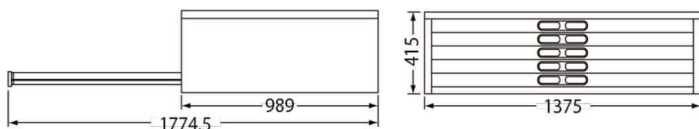

A0サイズ

外寸法/W1375×D989×H415mm

A0-5W

引出し内寸法/W1286×D891×H45mm
質量/104kg
引出し耐荷重 30kg(均等荷重)

¥ 198,600

A1サイズ

外寸法/W978×D740×H415mm

A1-5W

引出し内寸法/W889×D642×H45mm
質量/56.5kg
引出し耐荷重 15kg(均等荷重)

¥ 125,900

オフィス
ファニチャー

A2サイズ

外寸法/W730×D565×H415mm

A2-5W

引出し内寸法/W641×D467×H45mm
質量/36.4kg
引出し耐荷重 10kg(均等荷重)

¥ 98,200