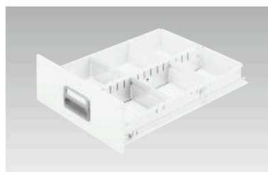

## A5サイズ〈3段〉

外寸法/W302xD620xH740mm

〈1列型〉

脇机型3段

**A5-13W**

¥71,600

引出し内寸法/W234xD562xH185

質量/31.0kg A5W仕切板6枚

外寸法/W561xD620xH740mm

〈2列型〉

脇机型2列3段

**A5-23W**

¥100,200

引出し内寸法/W234xD562xH185(縦2列)

質量/43.5kg 縦仕切板3枚・A5W仕切板12枚

## 引出し（2列型）

標準タイプ（2列型）

縦仕切1枚  
仕切板4枚

ハンガーフレーム(2列)

※ハンガーフレームはオプションです。

## A5サイズ〈6段〉

外寸法/W561xD620xH1335mm

〈2列型〉

2列6段

**A5-26W**

¥190,800

引出し内寸法/W234xD562xH185(縦2列)

質量/79.0kg 縦仕切板6枚・A5W仕切板24枚