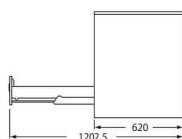

## A5サイズ〈3段〉

外寸法/W302xD620xH740mm

〈1列型〉

脇机型3段

**A5-13W**

¥71,600

引出し内寸法/W234xD562xH185

質量/31.0kg A5W仕切板6枚

外寸法/W561xD620xH740mm

〈2列型〉

脇机型2列3段

**A5-23W**

¥100,200

引出し内寸法/W234xD562xH185(縦2列)

質量/43.5kg 縦仕切板3枚・A5W仕切板12枚

## 引出し（2列型）

標準タイプ（2列型）

縦仕切1枚  
仕切板4枚

ハンガーフレーム(2列)

※ハンガーフレームはオプションです。

## A5サイズ〈6段〉

外寸法/W561xD620xH1335mm

〈2列型〉

2列6段

**A5-26W**

¥190,800

引出し内寸法/W234xD562xH185(縦2列)

質量/79.0kg 縦仕切板6枚・A5W仕切板24枚