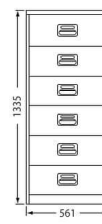

カードキャビネット

カードや伝票類の整理に最適なキャビネットです。
さまざまなサイズに対応できる、豊富な品揃えです。

A5 ※引出し耐荷重：40kg（均等荷重）・鍵（オールロック）・ラッチ付 ※カラー：W（ホワイト/WC色）

A5サイズ〈3段〉

外寸法/W302xD620xH740mm

〈1列型〉

脇机型3段

A5-13W

¥71,600

引出し内寸法/W234xD562xH185

質量/31.0kg A5W仕切板6枚

外寸法/W561xD620xH740mm

〈2列型〉

脇机型2列3段

A5-23W

¥100,200

引出し内寸法/W234xD562xH185(縦2列)

質量/43.5kg 縦仕切板3枚・A5W仕切板12枚

引出し（2列型）

標準タイプ（2列型）

縦仕切1枚
仕切板4枚

ハンガーフレーム(2列)

※ハンガーフレームはオプションです。

A5サイズ〈6段〉

外寸法/W561xD620xH1335mm

〈2列型〉

2列6段

A5-26W

¥190,800

引出し内寸法/W234xD562xH185(縦2列)

質量/79.0kg 縦仕切板6枚・A5W仕切板24枚

A5サイズ共通

A5-13W

A5-23W

A5-26W

オプション

追加仕切板

A5W仕切板

※カラー：ホワイト/WC色

仕切板

サイズ	寸法 (W×H) mm
A5	243×108

ハンガーフレーム

ハンガーフォルダーで収納される場合にご使用ください。

A5フレーム(2本1組)

■用紙サイズとハンガーフレームピッチ

A5用紙サイズ	210×148 (mm)
A5フォルダー寸法	224×163+12 (mm)
ハンガーフレームピッチ	239 (mm)

※表示価格は税抜価格です。