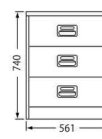

カードキャビネット

カードや伝票類の整理に最適なキャビネットです。
さまざまなサイズに対応できる、豊富な品揃えです。

A5 ※引出し耐荷重：40kg（均等荷重）・鍵（オールロック）・ラッチ付 ※カラー：W（ホワイト/WC色）

A5サイズ〈3段〉

外寸法/W302xD620xH740mm

〈1列型〉

脇机型3段

A5-13W

¥71,600

引出し内寸法/W234xD562xH185

質量/31.0kg A5W仕切板6枚

外寸法/W561xD620xH740mm

〈2列型〉

脇机型2列3段

A5-23W

¥100,200

引出し内寸法/W234xD562xH185(縦2列)

質量/43.5kg 縦仕切板3枚・A5W仕切板12枚

引出し（2列型）

標準タイプ（2列型）

縦仕切1枚
仕切板4枚

ハンガーフレーム(2列)

※ハンガーフレームはオプションです。

A5サイズ〈6段〉

外寸法/W561xD620xH1335mm

〈2列型〉

2列6段

A5-26W

¥190,800

引出し内寸法/W234xD562xH185(縦2列)

質量/79.0kg 縦仕切板6枚・A5W仕切板24枚

A5サイズ共通

A5-13W

A5-23W

A5-26W

オプション

追加仕切板

A5W仕切板

※カラー：ホワイト/WC色

仕切板

サイズ	寸法 (W×H) mm
A5	243×108

ハンガーフレーム

ハンガーフォルダーで収納される場合にご使用ください。

A5フレーム(2本1組)

■用紙サイズとハンガーフレームピッチ

A5用紙サイズ	210×148 (mm)
A5フォルダー寸法	224×163+12 (mm)
ハンガーフレームピッチ	239 (mm)

※表示価格は税抜価格です。