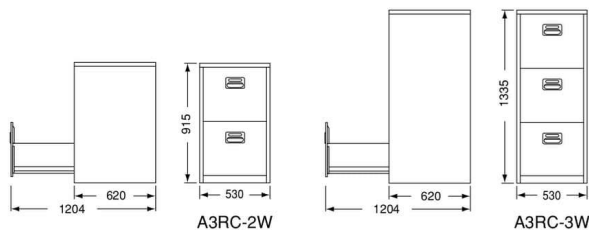

B5 ※引出し耐荷重：40kg（均等荷重）・鍵（オールロック）・ラッチ付 ※カラー：W（ホワイト/WC色）

B5サイズ

外寸法/W348×D620×H740mm

磁机型3段
B5-3W ¥70,800
引出し内寸法/W280×D562×H212
質量/32.5kg B5W仕切板6枚

外寸法/W348×D620×H1400mm

標準型5段
B5-5W ¥105,700
引出し内寸法/W280×D562×H224
質量/54.5kg B5W仕切板10枚

オプション

追加仕切板

B5W仕切板（W289×H123） ※カラー：ホワイト/WC色

ハンガーフレーム

ハンガーフォルダーで収納される場合にご使用ください。

B5フレーム（2本1組）

■用紙サイズとハンガーフレームピッチ

B5用紙サイズ	257×182（mm）
B5フォルダー寸法	271×192+15（mm）
ハンガーフレームピッチ	285（mm）

A3 ※引出し耐荷重：100kg（均等荷重）・鍵（オールロック）・ラッチ付 レール：ボールスライドレール ※カラー：W（ホワイト/WC色）

A3サイズ（15"×11"対応）

外寸法/W530×D620×H915mm

A3RC-2W ¥114,000
引出し内寸法/W460×D561×H392mm
質量/44kg A3RCW仕切板4枚付

外寸法/W530×D620×H1335mm

A3RC-3W ¥167,200
引出し内寸法/W460×D561×H392mm
質量/62kg A3RCW仕切板6枚付

オプション

追加仕切板

A3RCW仕切板（W469.5×H238） ※カラー：ホワイト/WC色

ハンガーフレーム

ハンガーフォルダーで収納される場合にご使用ください。

A3フレーム（2本1組）

■用紙サイズとハンガーフレームピッチ

A3用紙サイズ	420×297（mm）
A3フォルダー寸法	435×310+15（mm）
ハンガーフレームピッチ	448（mm）