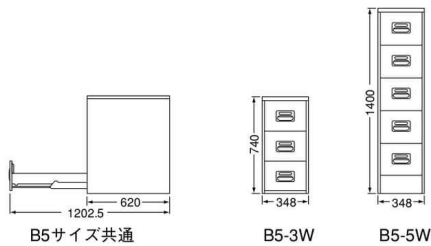

B5 ※引出し耐荷重：40kg（均等荷重）・鍵（オールロック）・ラッチ付 ※カラー：W（ホワイト/WC色）

B5サイズ

外寸法/W348×D620×H740mm

磁机型3段
B5-3W ¥70,800
引出し内寸法/W280×D562×H212
質量/32.5kg B5W仕切板6枚

外寸法/W348×D620×H1400mm

標準型5段
B5-5W ¥105,700
引出し内寸法/W280×D562×H224
質量/54.5kg B5W仕切板10枚

オプション

追加仕切板

B5W仕切板（W289×H123） ※カラー：ホワイト/WC色

ハンガーフレーム

ハンガーフォルダーで収納される場合にご使用ください。

B5フレーム（2本1組）

■用紙サイズとハンガーフレームピッチ

B5用紙サイズ	257×182（mm）
B5フォルダー寸法	271×192+15（mm）
ハンガーフレームピッチ	285（mm）

A3 ※引出し耐荷重：100kg（均等荷重）・鍵（オールロック）・ラッチ付 レール：ボールスライドレール ※カラー：W（ホワイト/WC色）

A3サイズ（15"×11"対応）

外寸法/W530×D620×H915mm

A3RC-2W ¥114,000
引出し内寸法/W460×D561×H392mm
質量/44kg A3RCW仕切板4枚付

外寸法/W530×D620×H1335mm

A3RC-3W ¥167,200
引出し内寸法/W460×D561×H392mm
質量/62kg A3RCW仕切板6枚付

オプション

追加仕切板

A3RCW仕切板（W469.5×H238） ※カラー：ホワイト/WC色

ハンガーフレーム

ハンガーフォルダーで収納される場合にご使用ください。

A3フレーム（2本1組）

■用紙サイズとハンガーフレームピッチ

A3用紙サイズ	420×297（mm）
A3フォルダー寸法	435×310+15（mm）
ハンガーフレームピッチ	448（mm）