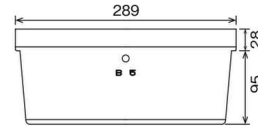

B5 ※引出し耐荷重：40kg（均等荷重）・鍵（オールロック）・ラッチ付 ※カラー：W（ホワイト/WC色）

B5サイズ

外寸法/W348×D620×H740mm

磁机型3段
B5-3W ¥70,800
引出し内寸法/W280×D562×H212
質量/32.5kg B5W仕切板6枚

外寸法/W348×D620×H1400mm

標準型5段
B5-5W ¥105,700
引出し内寸法/W280×D562×H224
質量/54.5kg B5W仕切板10枚

オプション

追加仕切板

B5W仕切板（W289×H123） ※カラー：ホワイト/WC色

ハンガーフレーム

ハンガーフォルダーで収納される場合にご使用ください。

B5フレーム（2本1組）

■用紙サイズとハンガーフレームピッチ

B5用紙サイズ	257×182（mm）
B5フォルダー寸法	271×192+15（mm）
ハンガーフレームピッチ	285（mm）

A3 ※引出し耐荷重：100kg（均等荷重）・鍵（オールロック）・ラッチ付 レール：ボールスライドレール ※カラー：W（ホワイト/WC色）

A3サイズ（15"×11"対応）

外寸法/W530×D620×H915mm

A3RC-2W ¥114,000
引出し内寸法/W460×D561×H392mm
質量/44kg A3RCW仕切板4枚付

外寸法/W530×D620×H1335mm

A3RC-3W ¥167,200
引出し内寸法/W460×D561×H392mm
質量/62kg A3RCW仕切板6枚付

オプション

追加仕切板

A3RCW仕切板（W469.5×H238） ※カラー：ホワイト/WC色

ハンガーフレーム

ハンガーフォルダーで収納される場合にご使用ください。

A3フレーム（2本1組）

■用紙サイズとハンガーフレームピッチ

A3用紙サイズ	420×297（mm）
A3フォルダー寸法	435×310+15（mm）
ハンガーフレームピッチ	448（mm）