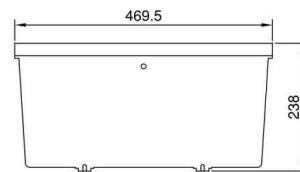

B5 ※引出し耐荷重：40kg（均等荷重）・鍵（オールロック）・ラッチ付 ※カラー：W（ホワイト/WC色）

B5サイズ

外寸法/W348×D620×H740mm

磁机型3段
B5-3W ¥70,800
引出し内寸法/W280×D562×H212
質量/32.5kg B5W仕切板6枚

外寸法/W348×D620×H1400mm

標準型5段
B5-5W ¥105,700
引出し内寸法/W280×D562×H224
質量/54.5kg B5W仕切板10枚

オプション

追加仕切板

B5W仕切板（W289×H123） ※カラー：ホワイト/WC色

ハンガーフレーム

ハンガーフォルダーで収納される場合にご使用ください。

B5フレーム（2本1組）

■用紙サイズとハンガーフレームピッチ

B5用紙サイズ	257×182（mm）
B5フォルダー寸法	271×192+15（mm）
ハンガーフレームピッチ	285（mm）

A3 ※引出し耐荷重：100kg（均等荷重）・鍵（オールロック）・ラッチ付 レール：ボールスライドレール ※カラー：W（ホワイト/WC色）

A3サイズ（15"×11"対応）

外寸法/W530×D620×H915mm

A3RC-2W ¥114,000
引出し内寸法/W460×D561×H392mm
質量/44kg A3RCW仕切板4枚付

外寸法/W530×D620×H1335mm

A3RC-3W ¥167,200
引出し内寸法/W460×D561×H392mm
質量/62kg A3RCW仕切板6枚付

オプション

追加仕切板

A3RCW仕切板（W469.5×H238） ※カラー：ホワイト/WC色

ハンガーフレーム

ハンガーフォルダーで収納される場合にご使用ください。

A3フレーム（2本1組）

■用紙サイズとハンガーフレームピッチ

A3用紙サイズ	420×297（mm）
A3フォルダー寸法	435×310+15（mm）
ハンガーフレームピッチ	448（mm）