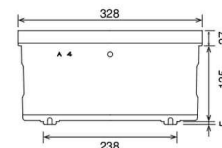

脳机型2段
A4-2.77N ¥ 60,100
A4-2.77W ¥ 60,100
引出し内寸法/W319×D561×H274.5mm
質量/29kg A4仕切板4枚付

A4サイズ〈2段〉

外寸法/W387×D620×H740mm

脳机型2段
A4-2N ¥ 51,300
A4-2W ¥ 51,300
引出し内寸法/W319×D561×H274.5mm
質量/28.5kg A4仕切板4枚付

A4サイズ〈3段〉

外寸法/W387×D620×H1015mm

カウンター型3段
A4-3N ¥ 76,100
A4-3W ¥ 76,100
引出し内寸法/W319×D561×H274.5mm
質量/39kg A4仕切板6枚付

A4サイズ〈4段〉

外寸法/W387×D620×H1335mm

標準型4段
A4-4N ¥ 85,600
A4-4W ¥ 85,600
引出し内寸法/W319×D561×H274.5mm
質量/51kg A4仕切板8枚付

オプション

追加仕切板

A4仕切板 (W328×H167) ※カラー：アイボリー/DK色

キャスター台

※キャスター台は安全のため、本体高さH740mmまでのキャビネットで使用してください。

A4-2.76キャスター台

A4-2.76キャスター台 (A4-2N, A4-2W, A4-2.76N, A4-2.76W用)
A4-2.77キャスター台 (A4-2.77N, A4-2.77W用)

<共通仕様> ・取付高さ：40mm ・車輪径：65mm
・コマ材質：ハードゴム ・カラー：ホワイト/WC色
・前輪は自在キャスター、後輪は1方向固定キャスター

ハンガーフレーム

ハンガーフォルダーで収納される場合にご使用ください。

A4フレーム(2本1組)

■用紙サイズとハンガーフレームピッチ

A4用紙サイズ	297×210 (mm)
A4フォルダー寸法	311×240+15 (mm)
ハンガーフレームピッチ	324 (mm)

■ハンガーフレームの取付け方

ふくらし加工がない場合ふくらし金具を内から取付け、フレーム脚を入れる。
※ふくらし加工がある場合はふくらし金具不要