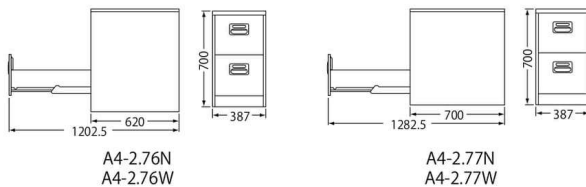

A4 ※引出し耐荷重：40kg（均等荷重）・鍵（オールロック）・ラッチ付 ※カラー：N（アイボリー/DK色）・W（ホワイト/WC色）

JISデスク用・A4サイズ〈2段〉

外寸法/W387×D620×H700mm

脳机型2段
A4-2.76N ¥ 51,300
A4-2.76W ¥ 51,300
引出し内寸法/W319×D561×H274.5mm
質量/28kg A4仕切板4枚付

外寸法/W387×D700×H700mm

脳机型2段
A4-2.77N ¥ 60,100
A4-2.77W ¥ 60,100
引出し内寸法/W319×D561×H274.5mm
質量/29kg A4仕切板4枚付

A4サイズ〈2段〉

外寸法/W387×D620×H740mm

脳机型2段
A4-2N ¥ 51,300
A4-2W ¥ 51,300
引出し内寸法/W319×D561×H274.5mm
質量/28.5kg A4仕切板4枚付

A4サイズ〈3段〉

外寸法/W387×D620×H1015mm

カウンター型3段
A4-3N ¥ 76,100
A4-3W ¥ 76,100
引出し内寸法/W319×D561×H274.5mm
質量/39kg A4仕切板6枚付

A4サイズ〈4段〉

外寸法/W387×D620×H1335mm

標準型4段
A4-4N ¥ 85,600
A4-4W ¥ 85,600
引出し内寸法/W319×D561×H274.5mm
質量/51kg A4仕切板8枚付

オプション

追加仕切板

A4仕切板 (W328×H167) ※カラー：アイボリー/DK色

キャスター台

※キャスター台は安全のため、本体高さH740mmまでのキャビネットで使用してください。

A4-2.76キャスター台 (A4-2N, A4-2W, A4-2.76N, A4-2.76W用)
A4-2.77キャスター台 (A4-2.77N, A4-2.77W用)

<共通仕様> ・取付高さ：40mm ・車輪径：65mm
・コマ材質：ハードゴム ・カラー：ホワイト/WC色
・前輪は自在キャスター、後輪は1方向固定キャスター

ハンガーフレーム

ハンガーフォルダーで収納される場合にご使用ください。

A4フレーム(2本1組)

■用紙サイズとハンガーフレームピッチ

A4用紙サイズ	297×210 (mm)
A4フォルダー寸法	311×240+15 (mm)
ハンガーフレームピッチ	324 (mm)

■ハンガーフレームの取付け方

ふくらし加工がない場合ふくらし金具を内から取付け、フレーム脚を入れる。
※ふくらし加工がある場合はふくらし金具不要

①後方から差し込みます。
②フレーム脚に差し込みます。

※表示価格は税抜価格です。