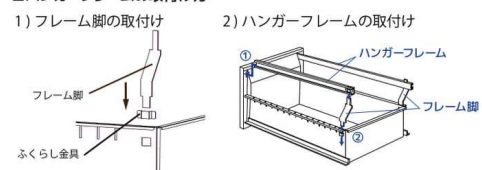

オプション

追加仕切板

A4仕切板 (W328×H167) ※カラー：アイボリー/DK色

キャスター台

※キャスター台は安全のため、本体高さH740mmまでのキャビネットで使用してください。

A4-2.76キャスター台

A4-2.76キャスター台 (A4-2N, A4-2W, A4-2.76N, A4-2.76W用)
A4-2.77キャスター台 (A4-2.77N, A4-2.77W用)

<共通仕様> ・取付高さ：40mm ・車輪径：65mm
・コマ材質：ハードゴム ・カラー：ホワイト/WC色
・前輪は自在キャスター、後輪は1方向固定キャスター

ハンガーフレーム

ハンガーフォルダーで収納される場合にご使用ください。

A4フレーム(2本1組)

■用紙サイズとハンガーフレームピッチ

A4用紙サイズ	297×210 (mm)
A4フォルダー寸法	311×240+15 (mm)
ハンガーフレームピッチ	324 (mm)

■ハンガーフレームの取付け方

ふくらし加工がない場合ふくらし金具を内から取付け、フレーム脚を入れる。
※ふくらし加工がある場合はふくらし金具不要

①後方から差し込みます。
②フレーム脚に差し込みます。

A4-2.76N
A4-2.76W

A4-2.77N
A4-2.77W

A4-2N
A4-2W

A4-3N
A4-3W

A4-4N
A4-4W

※表示価格は税抜価格です。