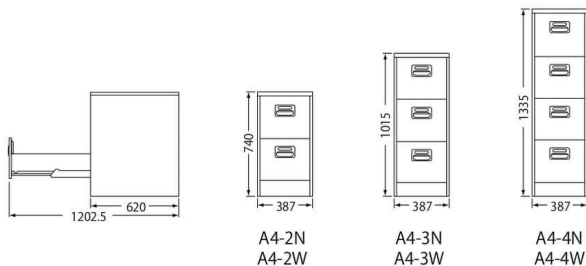

A4-2.76N
A4-2.76W

A4-2.77N
A4-2.77W

A4-2N
A4-2W

A4-3N
A4-3W

A4-4N
A4-4W

※表示価格は税抜価格です。