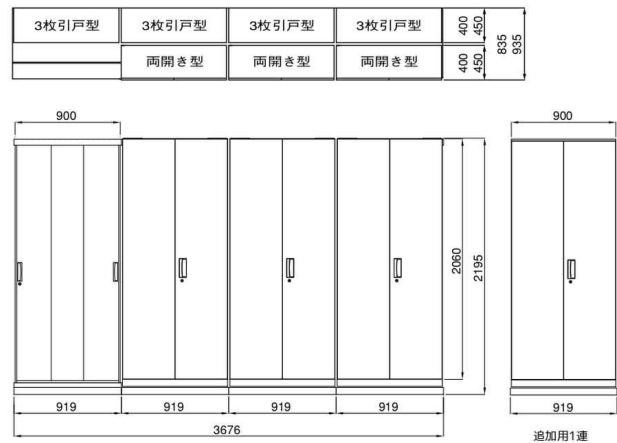

並行移動書庫

■2列2段ユニット組込型フルオープンドア仕様

	W900		W800	
	D400	D450	D400	D450
オープン型	V940-21K ￥ 84,900 × 4	V945-21K ￥ 87,800 × 4	V840-21K ￥ 84,100 × 4	V845-21K ￥ 85,600 × 4
引出し型	V940-311D ￥ 121,500 × 3	V945-311D ￥ 124,300 × 3	V840-311D ￥ 120,900 × 3	V845-311D ￥ 122,700 × 3
両開き型	V940-10H ￥ 71,600 × 3	V945-10H ￥ 72,800 × 3	V840-10H ￥ 70,600 × 3	V845-10H ￥ 72,600 × 3
2列型ベースセット基本	V2-BB-F ￥ 93,400 × 1	V2-CC-F ￥ 94,600 × 1	V82-BB-F ￥ 93,400 × 1	V82-CC-F ￥ 94,600 × 1
2列型ベースセット連結 (鍵付)	V2-BB-KL ￥ 141,900 × 1	V2-CC-KL ￥ 143,400 × 1	V82-BB-KL ￥ 141,900 × 1	V82-CC-KL ￥ 143,400 × 1
2列型ベースセット連結 (鍵無)	V2-BB-K ￥ 127,800 × 2	V2-CC-K ￥ 129,500 × 2	V82-BB-K ￥ 127,800 × 2	V82-CC-K ￥ 129,500 × 2
フルオープンドア	S9-21SSD ￥ 51,600 × 1	S9-21SSD ￥ 51,600 × 1	S8-21SSD ￥ 51,600 × 1	S8-21SSD ￥ 51,600 × 1
合計セット価格	￥ 1,461,400	￥ 1,491,100	￥ 1,453,400	￥ 1,476,900
追加用1連	￥ 405,800	￥ 414,400	￥ 403,400	￥ 410,400

■2列両開き型・後列3枚引戸仕様

後列に3枚引戸型を使用すれば、収納庫毎の施錠管理が出来ます。

	W900	
	D400	D450
3枚引戸型	V940-21TS ￥ 159,700 × 4	V945-21TS ￥ 162,500 × 4
両開き型	V940-21H ￥ 113,000 × 3	V945-21H ￥ 115,800 × 3
2列型ベースセット基本	V2-BB-F ￥ 93,400 × 1	V2-CC-F ￥ 94,600 × 1
2列型ベースセット連結 (鍵付)	V2-BB-KL ￥ 141,900 × 1	V2-CC-KL ￥ 143,400 × 1
2列型ベースセット連結 (鍵無)	V2-BB-K ￥ 127,800 × 2	V2-CC-K ￥ 129,500 × 2
合計セット価格	￥ 1,468,700	￥ 1,494,400
追加用1連	￥ 400,500	￥ 407,800