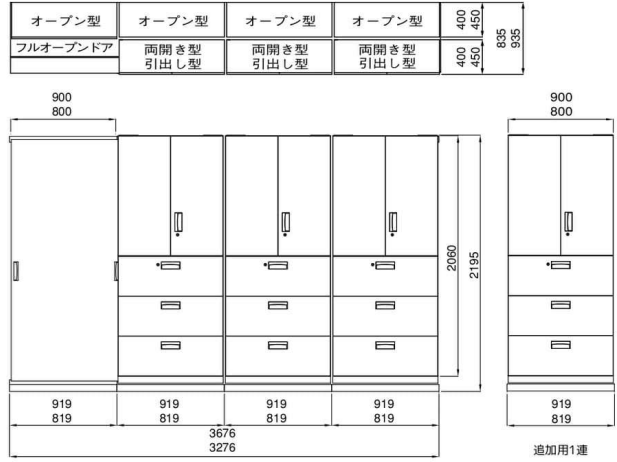

並行移動書庫

■2列2段ユニット組込型フルオープンドア仕様

	W900		W800	
	D400	D450	D400	D450
オープン型	V940-21K ￥ 84,900 × 4	V945-21K ￥ 87,800 × 4	V840-21K ￥ 84,100 × 4	V845-21K ￥ 85,600 × 4
引出し型	V940-311D ￥ 121,500 × 3	V945-311D ￥ 124,300 × 3	V840-311D ￥ 120,900 × 3	V845-311D ￥ 122,700 × 3
両開き型	V940-10H ￥ 71,600 × 3	V945-10H ￥ 72,800 × 3	V840-10H ￥ 70,600 × 3	V845-10H ￥ 72,600 × 3
2列型ベースセット基本	V2-BB-F ￥ 93,400 × 1	V2-CC-F ￥ 94,600 × 1	V82-BB-F ￥ 93,400 × 1	V82-CC-F ￥ 94,600 × 1
2列型ベースセット連結 (鍵付)	V2-BB-KL ￥ 141,900 × 1	V2-CC-KL ￥ 143,400 × 1	V82-BB-KL ￥ 141,900 × 1	V82-CC-KL ￥ 143,400 × 1
2列型ベースセット連結 (鍵無)	V2-BB-K ￥ 127,800 × 2	V2-CC-K ￥ 129,500 × 2	V82-BB-K ￥ 127,800 × 2	V82-CC-K ￥ 129,500 × 2
フルオープンドア	S9-21SSD ￥ 51,600 × 1	S9-21SSD ￥ 51,600 × 1	S8-21SSD ￥ 51,600 × 1	S8-21SSD ￥ 51,600 × 1
合計セット価格	￥ 1,461,400	￥ 1,491,100	￥ 1,453,400	￥ 1,476,900
追加用1連	￥ 405,800	￥ 414,400	￥ 403,400	￥ 410,400

■2列両開き型・後列3枚引戸仕様

後列に3枚引戸型を使用すれば、収納庫毎の施錠管理が出来ます。

	W900	
	D400	D450
3枚引戸型	V940-21TS ￥ 159,700 × 4	V945-21TS ￥ 162,500 × 4
両開き型	V940-21H ￥ 113,000 × 3	V945-21H ￥ 115,800 × 3
2列型ベースセット基本	V2-BB-F ￥ 93,400 × 1	V2-CC-F ￥ 94,600 × 1
2列型ベースセット連結 (鍵付)	V2-BB-KL ￥ 141,900 × 1	V2-CC-KL ￥ 143,400 × 1
2列型ベースセット連結 (鍵無)	V2-BB-K ￥ 127,800 × 2	V2-CC-K ￥ 129,500 × 2
合計セット価格	￥ 1,468,700	￥ 1,494,400
追加用1連	￥ 400,500	￥ 407,800