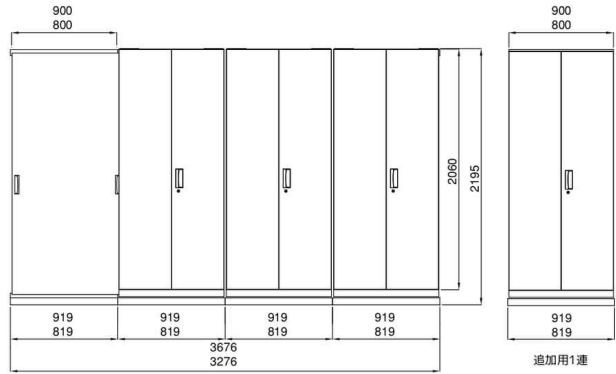

### ■2列両開き型・フルオープンドア仕様

オープン型	オープン型	オープン型	オープン型	310	400	450	655 835 935
フルオープンドア	両開き型	両開き型	両開き型	310	400	450	

	W900			W800	
	D310	D400	D450	D400	D450
オープン型	V930-21K ￥ 84,100 × 4	V940-21K ￥ 84,900 × 4	V945-21K ￥ 87,800 × 4	V840-21K ￥ 84,100 × 4	V845-21K ￥ 85,600 × 4
両開き型	V930-21H ￥ 112,500 × 3	V940-21H ￥ 113,000 × 3	V945-21H ￥ 115,800 × 3	V840-21H ￥ 112,500 × 3	V845-21H ￥ 114,000 × 3
2列型ベースセット基本	V2-AA-F ￥ 91,700 × 1	V2-BB-F ￥ 93,400 × 1	V2-CC-F ￥ 94,600 × 1	V82-BB-F ￥ 93,400 × 1	V82-CC-F ￥ 94,600 × 1
2列型ベースセット連結 (鍵付)	V2-AA-KL ￥ 139,600 × 1	V2-BB-KL ￥ 141,900 × 1	V2-CC-KL ￥ 143,400 × 1	V82-BB-KL ￥ 141,900 × 1	V82-CC-KL ￥ 143,400 × 1
2列型ベースセット連結 (鍵無)	V2-AA-K ￥ 125,400 × 2	V2-BB-K ￥ 127,800 × 2	V2-CC-K ￥ 129,500 × 2	V82-BB-K ￥ 127,800 × 2	V82-CC-K ￥ 129,500 × 2
フルオープンドア	S9-21SSD ￥ 51,600 × 1	S9-21SSD ￥ 51,600 × 1	S9-21SSD ￥ 51,600 × 1	S8-21SSD ￥ 51,600 × 1	S8-21SSD ￥ 51,600 × 1
合計セット価格	￥ 1,207,600	￥ 1,221,100	￥ 1,247,200	￥ 1,216,400	￥ 1,233,000
追加用1連	￥ 322,000	￥ 325,700	￥ 333,100	￥ 324,400	￥ 329,100