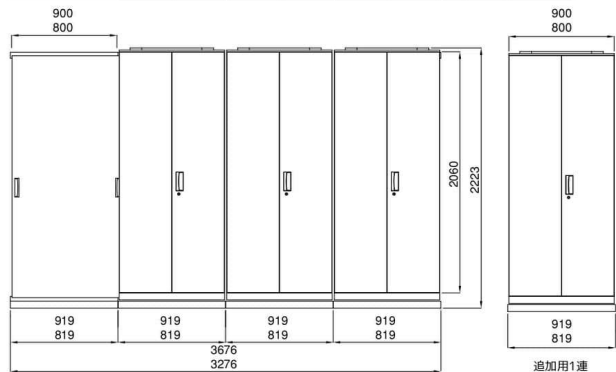

W900			W800	
	D310	D400	D450	D400	D450
オープン型	V930-21K ￥ 84,100 × 7	V940-21K ￥ 84,900 × 7	V945-21K ￥ 87,800 × 7	V840-21K ￥ 84,100 × 7	V845-21K ￥ 85,600 × 7
両開き型	V930-21H ￥ 112,500 × 3	V940-21H ￥ 113,000 × 3	V945-21H ￥ 115,800 × 3	V840-21H ￥ 112,500 × 3	V845-21H ￥ 114,000 × 3
3列型ベースセット基本	V3-AAA-F ￥ 154,800 × 1	V3-BBB-F ￥ 157,300 × 1	V3-CCC-F ￥ 159,300 × 1	V83-BBB-F ￥ 157,300 × 1	V83-CCC-F ￥ 159,300 × 1
3列型ベースセット連結 (鍵付)	V3-AAA-KL ￥ 258,000 × 1	V3-BBB-KL ￥ 262,300 × 1	V3-CCC-KL ￥ 265,000 × 1	V83-BBB-KL ￥ 262,200 × 1	V83-CCC-KL ￥ 264,900 × 1
3列型ベースセット連結 (鍵無)	V3-AAA-K ￥ 229,600 × 2	V3-BBB-K ￥ 234,100 × 2	V3-CCC-K ￥ 237,200 × 2	V83-BBB-K ￥ 234,000 × 2	V83-CCC-K ￥ 237,100 × 2
フルオープンドア	S9-21SSD ￥ 51,600 × 1	S9-21SSD ￥ 51,600 × 1	S9-21SSD ￥ 51,600 × 1	S8-21SSD ￥ 51,600 × 1	S8-21SSD ￥ 51,600 × 1
合計セット価格	￥ 1,849,800	￥ 1,872,700	￥ 1,912,300	￥ 1,865,300	￥ 1,891,200
追加用1連	￥ 510,300	￥ 516,900	￥ 528,600	￥ 514,700	￥ 522,300

※表示価格は税抜価格です。