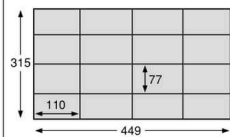

トレーA4 1列浅型24段 A3 1列浅型24段	トレーA4 1列深型12段 A3 1列深型12段	トレーA4 1列浅型12段・深型6段 A3 1列浅型12段・深型6段
-----------------------------	-----------------------------	---------------------------------------

 	 	 
両開きトレー型 (A4用紙用)	両開きトレー型 (A4用紙用)	両開きトレー型 (A4用紙用)
V945-11HPSA ￥209,400 内寸法/浅型W233xD315xH30 質量/66.5kg	V945-11HPDA ￥158,400 内寸法/浅型W233xD315xH30 質量/58.5kg 深型W233xD315xH69	V945-11HPSDA ￥198,500 内寸法/浅型W233xD315xH30 質量/62.5kg 深型W233xD315xH69

トレー3列浅型25段・鍵・ラッチ付	トレー3列浅型1段・深型12段・鍵・ラッチ付	トレー3列浅型13段・深型6段・鍵・ラッチ付
-------------------	------------------------	------------------------

パンフレットケース用仕切り板

トレーは別売りの縦仕切り板・横仕切り板を使用して、格子状に区分することができます。詳しくはお問合せください。

A4縦浅型/深型

最大16区画 (78×57mm)

B4縦浅型/深型

最大32区画 (44×66mm)

A3横浅型/深型

16区画 (77×110mm)

H1170

 	 	 
両開き型	引戸型	ケン戸引出し型
V940-12H ￥82,400 内寸法/W865xD366xH1123 質量/38.0kg	V940-12S ￥85,500 内寸法/W865xD347xH1123 質量/39.9kg	
V945-12H ￥85,300 内寸法/W865xD416xH1123 質量/40.0kg	V945-12S ￥86,500 内寸法/W865xD397xH1123 質量/41.9kg	V945-312R ￥196,100 内寸法/W823xD407xH336 質量/68.0kg

棚板3枚・鍵・ラッチ付	棚板3枚・鍵・ラッチ付	仕切板6枚・オールロック・ラッチ・セーフティロック付 ※引出し収納例はP95をご参照ください。
-------------	-------------	--

V945-312R使用例

H1170のケン戸引出し型のV945-312Rは、引出しの有効高さがH336あり、A4縦型ファイルの収納に対応します。

(注意)本製品は必ず転倒防止対策(上下左右連結・床固定・壁固定など)をした状態で使用してください。また、単体では使用しないでください。転倒防止対策をしない設置や単体での使用は、転倒によるケガの原因となります。