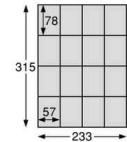

D400 D450 **W900**

H1030

 	 	 
トレー型 (A4用紙用・A3用紙用)	トレー型 (A4用紙用・A3用紙用)	トレー型 (A4用紙用・A3用紙用)
V945-11PSA4A3 ￥165,100 内寸法/A4浅型W233xD315xH30 質量/54.2kg A3浅型W449xD315xH30	V945-11PDA4A3 ￥115,100 内寸法/A4深型W233xD315xH69 質量/46.7kg A3深型W449xD315xH69	V945-11PSDA4A3 ￥138,500 内寸法/A4浅型W233xD315xH30 質量/50.5kg A4深型W233xD315xH69 A3浅型W449xD315xH30 A3深型W449xD315xH69

トレーA4 1列浅型24段 A3 1列浅型24段	トレーA4 1列深型12段 A3 1列深型12段	トレーA4 1列浅型12段・深型6段 A3 1列浅型12段・深型6段
-----------------------------	-----------------------------	---------------------------------------

 	 	 
両開きトレー型 (A4用紙用)	両開きトレー型 (A4用紙用)	両開きトレー型 (A4用紙用)
V945-11HPSA ￥209,400 内寸法/浅型W233xD315xH30 質量/66.5kg	V945-11HPDA ￥158,400 内寸法/浅型W233xD315xH30 質量/58.5kg 深型W233xD315xH69	V945-11HPSDA ￥198,500 内寸法/浅型W233xD315xH30 質量/62.5kg 深型W233xD315xH69

トレー3列浅型25段・鍵・ラッチ付	トレー3列浅型1段・深型12段・鍵・ラッチ付	トレー3列浅型13段・深型6段・鍵・ラッチ付
-------------------	------------------------	------------------------

パンフレットケース用仕切り板

トレーは別売りの縦仕切り板・横仕切り板を使用して、格子状に区分することができます。詳しくはお問合せください。

A4縦浅型/深型

最大16区画 (78×57mm)

B4縦浅型/深型

最大32区画 (44×66mm)

A3横浅型/深型

16区画 (77×110mm)

H1170

 	 	 
両開き型	引戸型	ケン戸引出し型
V940-12H ￥82,400 内寸法/W865xD366xH1123 質量/38.0kg	V940-12S ￥85,500 内寸法/W865xD347xH1123 質量/39.9kg	
V945-12H ￥85,300 内寸法/W865xD416xH1123 質量/40.0kg	V945-12S ￥86,500 内寸法/W865xD397xH1123 質量/41.9kg	V945-312R ￥196,100 内寸法/W823xD407xH336 質量/68.0kg